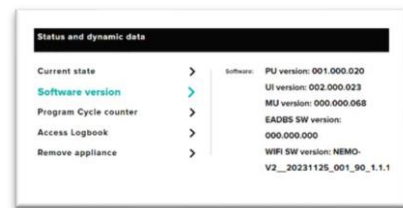

ASKO Professional -kojetaulu on päivitetty uusilla ominaisuuksilla, joiden avulla ammattilaisasiakkaamme voivat etähallita ja etävalvoa ammattikäyttöön tarkoitettuja pesukoneita ja kuivausrumpuja entistäkin paremmin.

Lue alta lisää uusista **ASKO Professional -kojetaulun** ominaisuuksista.

Muutamia etuja:

- **Wi-Fi-laiteohjelmiston päivitys lennosta (wFota)**
  Pysy ajan tasalla Wi-Fi-moduulin uusimmista laiteohjelmistopäivityksistä varmistaaksesi vakaan internetyhteyden.
- **Mukautetut ohjelmat**
  Uusimpien pesukoneidemme ja kuivausrumpujemme avulla luoda mukautettuja ohjelmia ja mukauttaa ohjelmat yksilöllisiin pesu- ja kuivaustarpeisiin.
- **Kopioi ohjelmia**
  Päivitetyin kojetaulun avulla käyttäjät voivat kopioida* mukautettuja ohjelmiaan pesukoneiden tai kuivausrumpujen välillä, mikä ansiosta jokaiselle yksittäiselle koneelle ei tarvitse luoda ohjelmia erikseen – mikä säästää aikaa ja vaivaa.

* Laitteissa on oltava sama laiteohjelmisto.

- **Ilmoitukset**
  Päivityksessä kojetaulussa on laajennettu ilmoitusosio, joka antaa käyttäjillemme tietoa kaikesta, mitä heidän laitteessaan tapahtuu, pitäen heidät aina ajan tasalla viimeisimmistä tiloista.

ASKO Professional -kojetaulun laajennettujen ominaisuuksien avulla voit hallita **ASKO Professional** pesukone- ja kuivausrumpukalustoasi täydellisesti. Luo oma tilisi ja koe se itse [TÄÄLTÄ](#).

Seuraa meitä LinkedInissä: <https://www.linkedin.com/company/asko-professional/>

OSTOTIEDUSTELUT: SAMI HYVÖNEN: shy@gorenjegrup tai kodinkoneet@gorenjegrup.com