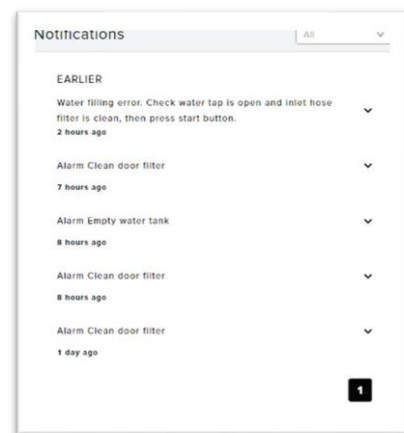

ASKO Professional -kojetaulu on päivitetty uusilla ominaisuuksilla, joiden avulla ammattilaisasiakkaamme voivat etähallita ja etävalvoa ammattikäyttöön tarkoitettuja pesukoneita ja kuivausrumpuja entistäkin paremmin.

Lue alta lisää uusista **ASKO Professional -kojetaulun** ominaisuuksista.

Muutamia etuja:

- **Wi-Fi-laiteohjelmiston päivitys lennosta (wFota)**
  Pysy ajan tasalla Wi-Fi-moduulin uusimmista laiteohjelmistopäivityksistä varmistaaksesi vakaan internetyhteyden.
- **Mukautetut ohjelmat**
  Uusimpien pesukoneidemme ja kuivausrumpujemme avulla luoda mukautettuja ohjelmia ja mukauttaa ohjelmat yksilöllisiin pesu- ja kuivaustarpeisiin.
- **Kopioi ohjelmia**
  Päivitetyin kojetaulun avulla käyttäjät voivat kopioida* mukautettuja ohjelmiaan pesukoneiden tai kuivausrumpujen välillä, mikä ansiosta jokaiselle yksittäiselle koneelle ei tarvitse luoda ohjelmia erikseen – mikä säästää aikaa ja vaivaa.

* Laitteissa on oltava sama laiteohjelmisto.

- **Ilmoitukset**
  Päivityksessä kojetaulussa on laajennettu ilmoitusosio, joka antaa käyttäjillemme tietoa kaikesta, mitä heidän laitteessaan tapahtuu, pitäen heidät aina ajan tasalla viimeisimmistä tiloista.

ASKO Professional -kojetaulun laajennettujen ominaisuuksien avulla voit hallita **ASKO Professional** pesukone- ja kuivausrumpukalustoasi täydellisesti. Luo oma tilisi ja koe se itse [TÄÄLTÄ](#).

Seuraa meitä LinkedInissä: <https://www.linkedin.com/company/asko-professional/>

OSTOTIEDUSTELUT: SAMI HYVÖNEN: shy@gorenjegrup tai kodinkoneet@gorenjegrup.com