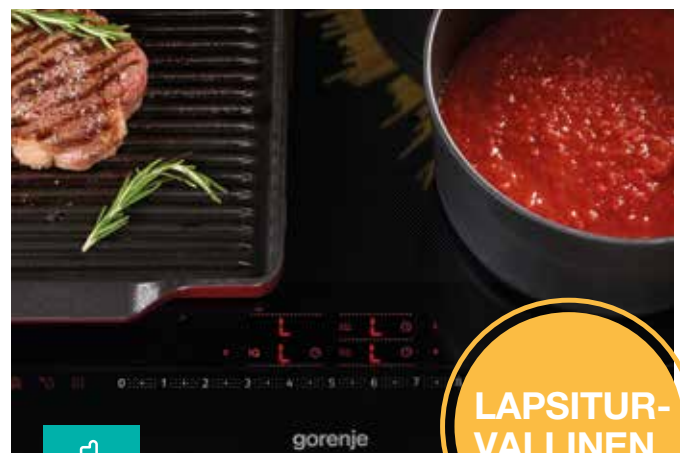

PowerBoost

NOPEA
KIEHUMINEN

Nopeuttaa ruoanvalmistusta

PowerBoost-tehotoiminto nopeuttaa merkittävästi lämmitysaikaa.

BridgeZone

Yksinkertainen suunnitelma erikoissuurille kattiloille

Induktiotaso, jossa on kaksi yhdistettävää aluetta yksinkertaistaa ruoanlaittoa suurilla kattiloilla. Kahden erillisen keittoalueen yhdistäminen tapahtuu yhdellä kosketuksella. Täydellinen isompien ruokapalojen ja lisukkeiden valmistamiseen samanaikaisesti.

StopGo

Pidä tauko, milloin vain

StopGo-toiminto keskeyttää ruoanvalmistuksen, ja jatkaa samoilla asetuksilla uudelleenaktivoinnin jälkeen.

ChildLock Pro

LAPSITUR-
VALLINEN

Turvallisuus ennen kaikkea

ChildLock -ominaisuus sopii erityisesti perheille, joilla on pieniä lapsia. Lapsien jättäminen keittiöön vartioimatta on turvallisempaa kuin koskaan, sillä tämä vaihtoehto estää heitä kääntämästä keittotasoa päälle. Edistyneemmissä malleissa tämä toiminto voidaan aktivoida mukautetussa asetustilassa, joka lukitsee keittotason automaattisesti, kun se käännetään pois päältä. Muutoin voit lukita keittotason painamalla symbolia.