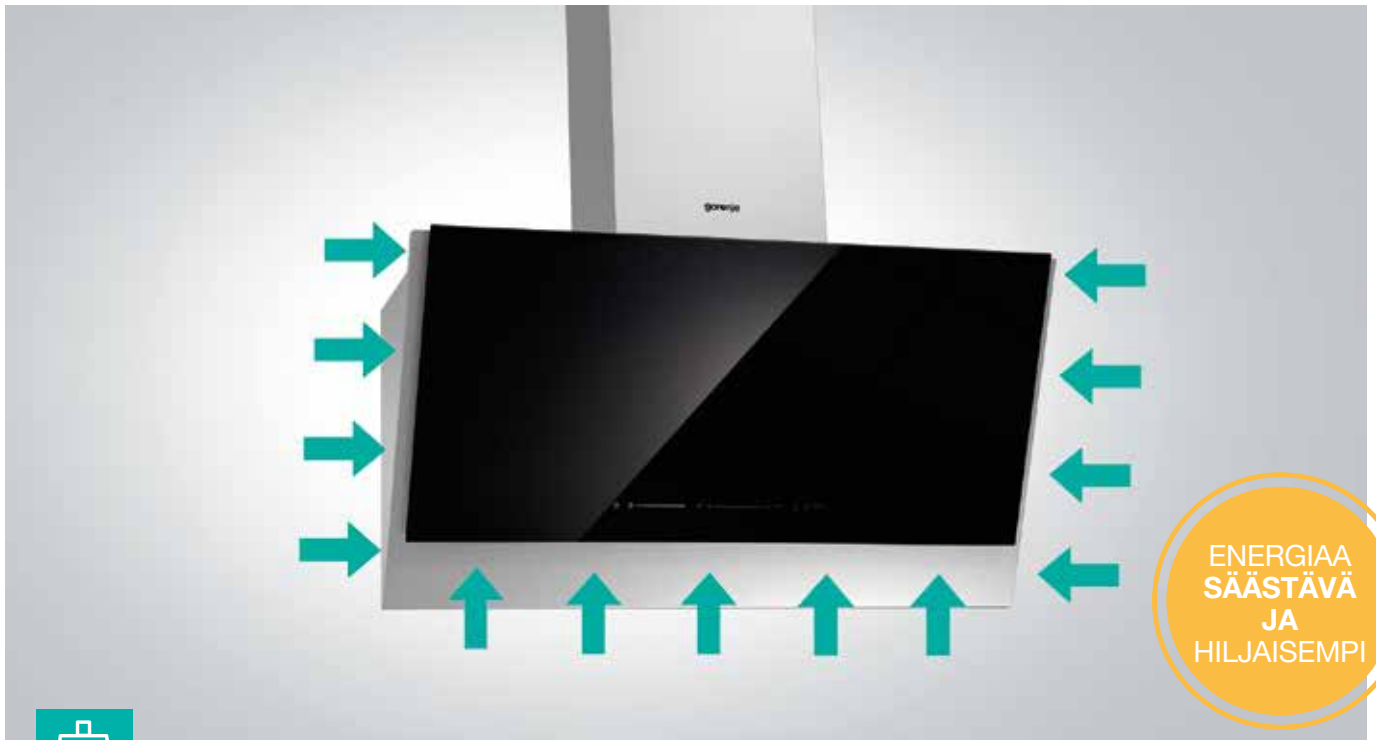

P.A.S. -järjestelmä

Älykäs, kohdennettu ilmanpoisto ja vähemmän melua

Innovatiivinen parametrisen imujärjestelmä ohjaa ilmanpoiston keskiosasta liesituulettimen ulkoreunoihin. Tämä lähestymistapa optimoi energiankulutuksen, vähentää melua ja tehostaa ilmanottoa huomattavasti.