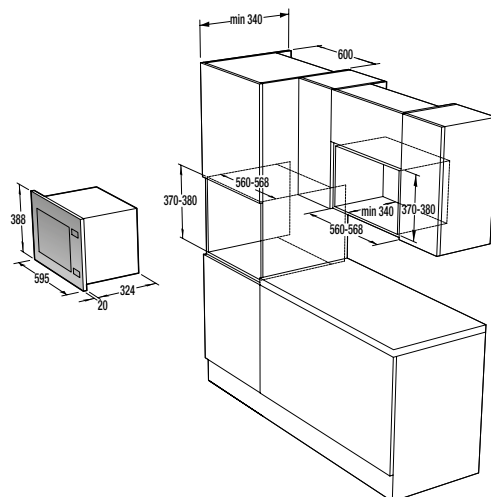

BM201EG1BG