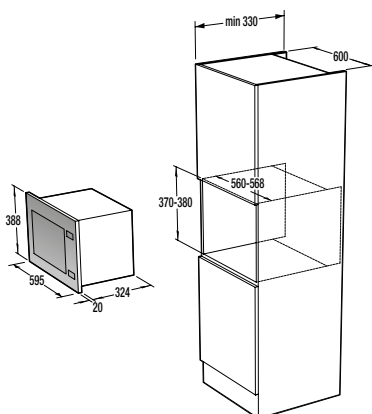

BM201AG1BG