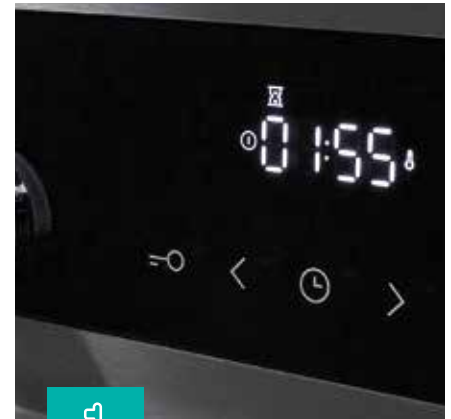

ChildLock

Lapsetkin voivat osallistua

ChildLock-ominaisuus on erinomainen valinta lapsiperheille. Lasten jättäminen valvomatta keittiöön ei ole koskaan ollut näin turvallista - tämä ominaisuus estää kaikkien parametrien muuttamisen.