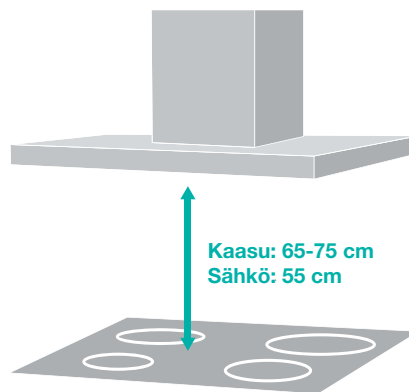

Keittotason ja liesituulettimen
välinen etäisyys

Liesituuletin on yleensä yhtä leveä kuin itse keittotaso. Suositeltu etäisyys keittotason ja liesituulettimen välillä on 65 – 75 cm, mutta se voi olla vähemmän riippuen keittotasosta. Liesituuletin tulee aina kytkeä päälle vähintään minuutti ennen kypsennyksen aloittamista. Teho on asetettava sen mukaan, kuinka paljon höyryä ja hajua yksittäisen ruoan valmistuksen odotetaan tuottavan. On suositeltavaa jättää liesituuletin päälle kypsennyksen päätyttyä vielä 10 minuutin ajaksi.