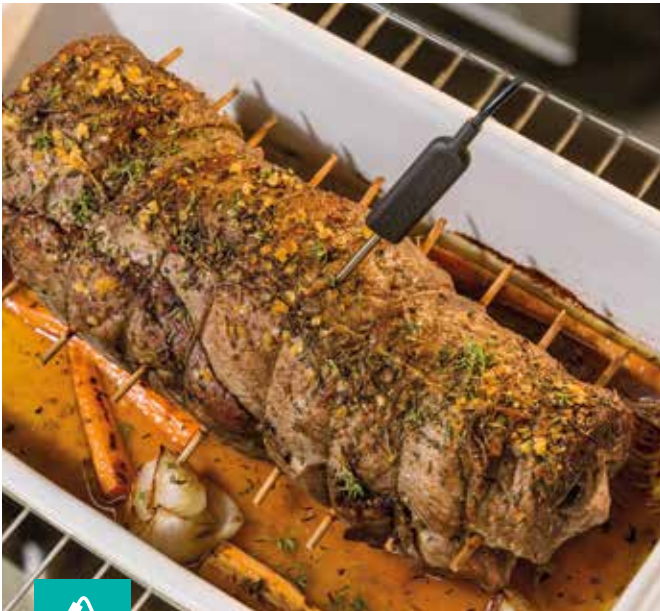

PerfectGrill

Kaksi lämmityselementtiä takaavat tasaisen rapean lopputuloksen

Parhaat paistotulokset saavutetaan suurempien ja pienempien lämmityselementtien yhdistelmällä, jossa jälkimmäinen on sijoitettu suuremman sisään. Lämmitinelementtien älykäs sijoittelu mahdollistaa optimaalisen lämmön jakautumisen ja tarjoaa erinomaiset paistotulokset, joten ruoka on aina rapeaa ulkopuolelta ja pehmeää sisältä.

Gratin

Maukkaan kultainen kuori

Gratin-vaihtoehdolla luot täydellisen kullanruskean kuoren lasagnelle, lihalle, gratiiniperunoille ja muille gratiiniruoille.

BakeSensor

Aina täydellinen paistotulos

Valvomalla ruoan lämpötilaa sisältäpäin Bakesensor-paistomittari hallitsee koko prosessia ja jopa aktivoi hälytyksen, kun ruoka on valmis.