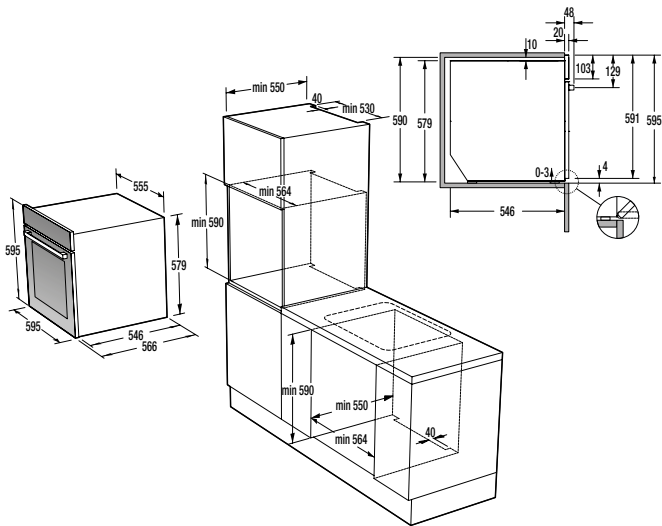

BOP799S51X / BOP798S37BG / BOP747S32X