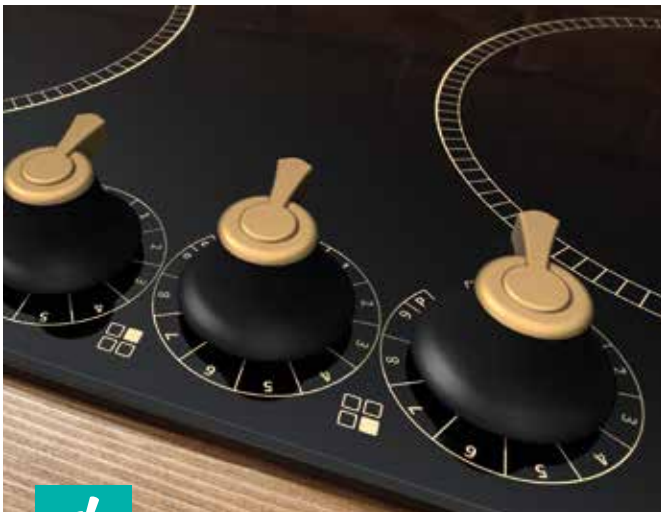

Retronupit mahdollistavat helpon ohjauksen

Tunnusomaiset klassiset nupit henkivät samaa tunnelmaa kuin vanhat keraamiset edeltäjänsä edustaen samalla huipputason modernia tekniikkaa, joka takaa parhaan mahdollisen käyttömukavuuden. Nupit on suunniteltu ergonomisesti ja niissä on miellyttävä pinta.