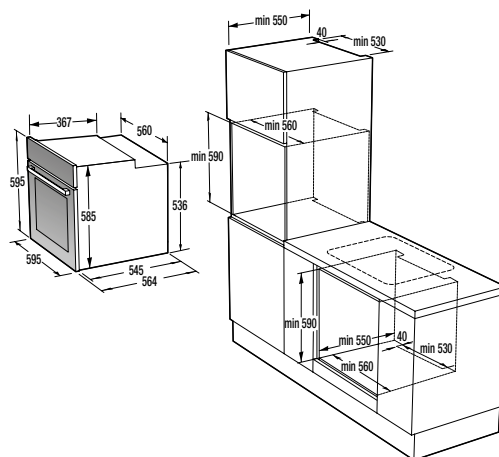

OptiBake: BPSA... / BPS... / BSA... / BOS... / BOSX... / BO...