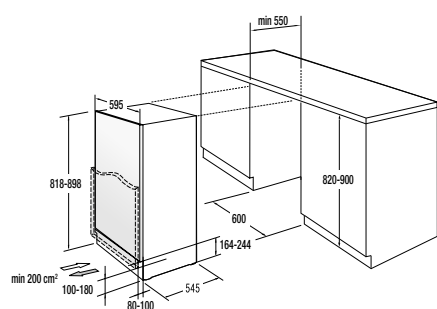

RBIU609EA1 / RIU609EA1 / FIU609EA1