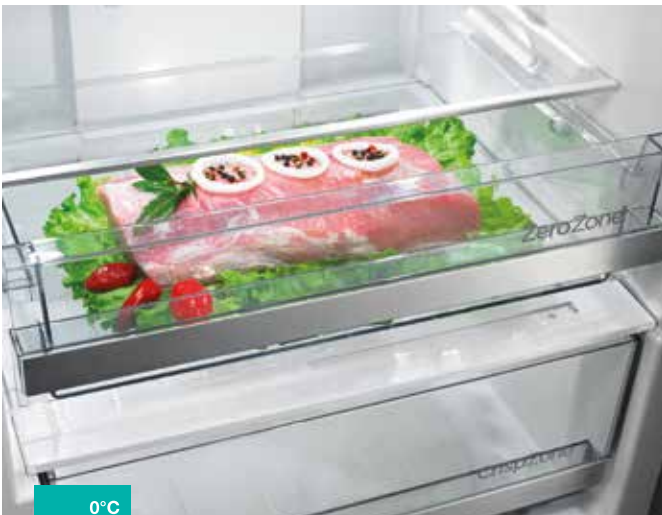

ZeroZone-laatikko

Tuoretta kuin suoraan merestä

Tämän laatikon lämpötila pysyy aina noin 0 °C:ssa, joten se soveltuu ihanteellisesti tuoreen tai marinoidun lihan, kalan ja äyriäisten säilyttämiseen. Se pitää herkät ruoka-aineet pidempään tuoreina säilyttäen niiden luonnollisen mehukkuuden ja ravintoaineet.