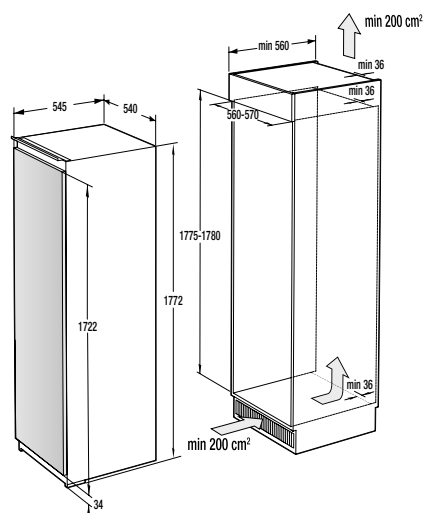

RI4182E1 / FNI4181E1