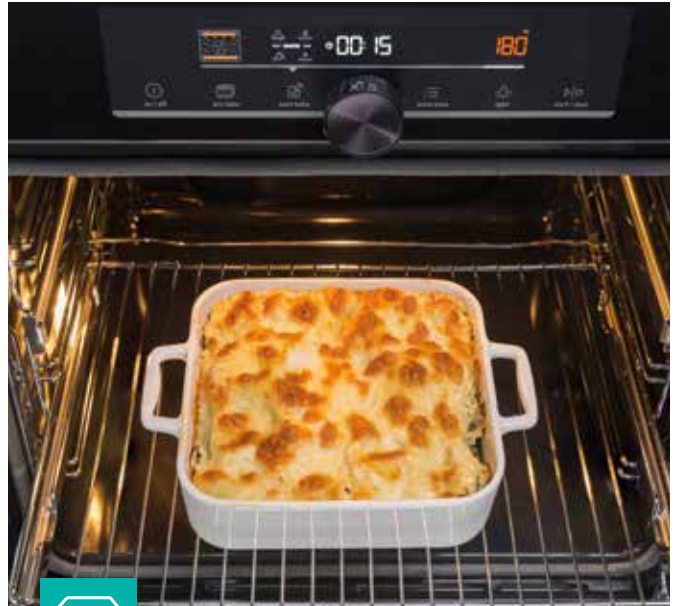

Gratin

Maukkaan kultainen kuori

Gratin-vaihtoehdolla luot täydellisen kullanruskean kuoren lasagnelle, lihalle, gratiiniperunoille ja muille gratiiniruoille.