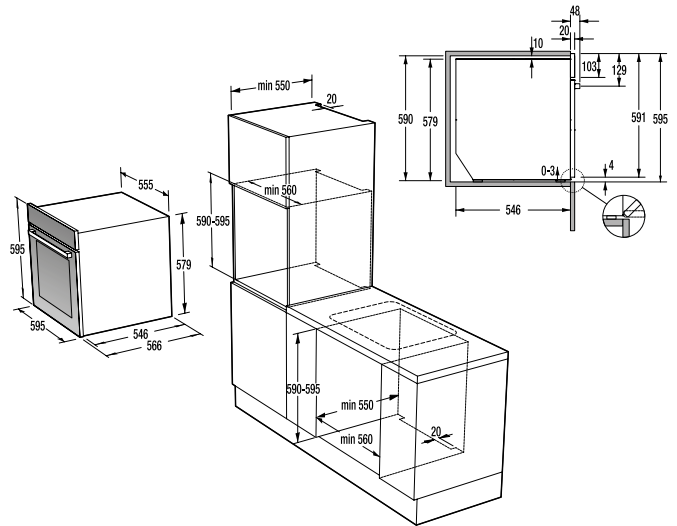

BCS798S24BG / BCS747S34X / BO798S37BG