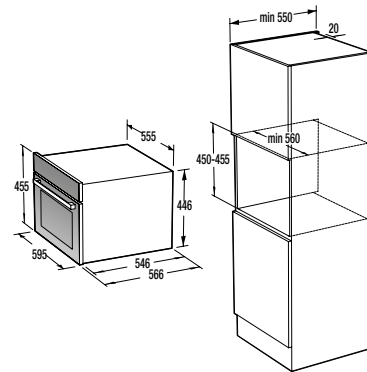

BCM598S17BG / BCM547S12B