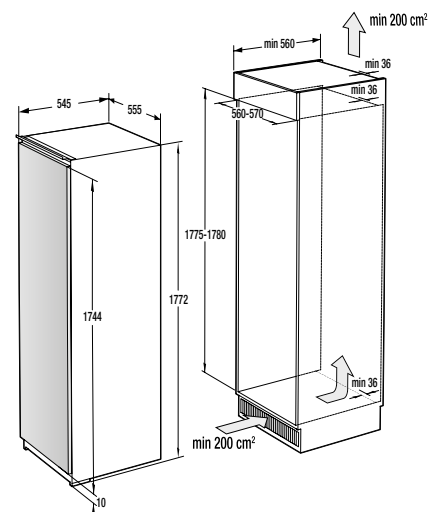

GDR5182A1 / GDFN5182A1