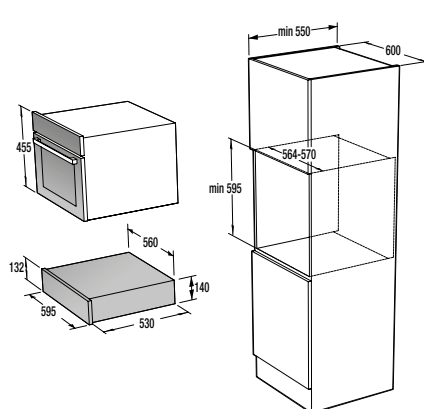

WD1410B / WD1410BG