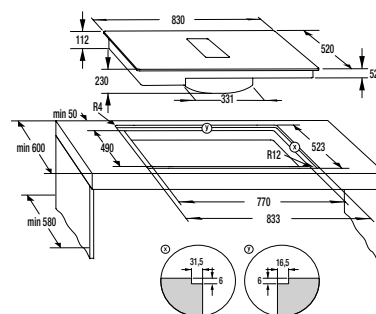

Pakke Best

Veiledende pris
eks. mva   inkl. mva
80.856,-   **101.070,-**

Veiledende pris	
eks. mva	inkl. mva
10.796,-	13.495,-

59,5
cm

Veiledende pris	
eks. mva	inkl. mva
12.796,-	15.995,-

59,5
cm

- Farge: Sort
- Farge på håndtak: Mørkegrå børstet rustfritt stål
- Materialet på kontrollpanelet: Glass
- SoftOpen & GentleClose

EFFEKTIVITET

- Multifunksjonsovn - 77 ltr.
- SuperSize matlavningsområde
- Areal av den største bakeplaten: 1360 cm²
- HomeMade Plus form // PerfectGrill

BETJENING

- Wi-Fi: Integret
- Ergonomiske knapper // IconTouch

OPPVARMING TYPER

EGENSKAPER

- StepBake // SteamAssist
- Ovnsløst: Dobbel belysning
- Tilberedning på flere nivåer - med flere stekebrett av gangen
- AirFry+ // FrozenBake // GentleBake
- Pizza funksjon // AutoBake // Gratin

UTSTYR

- Dyp emaljert stekepanne
- 1 stekebrett
- 1 emaljert perforert bakeplate
- Stekerist // 1 x stiger
- Delvis uttrekkbare teleskopskinner på 2 nivåer
- Steketermometer
- Vannbeholder: 0,13 ltr.

SIKKERHET

- DC+ - Dynamic Cooling+
- UCDQ - Ultra Cool Door Quadro
- Barnesikring

EASYSLEANSING

- Pyrolyserengjøring
- EcoClean emalje
- Avtakbart flatt innerglass i ovnsdør

TEKNISKE DATA

- Energiforbruk: **0,71 kWh** (varmluft)
  1,03 kWh (tradisjonell)
- Tilkoblingseffekt: **3500 W**
- Mål (HxBxD): **59,5 x 59,5 x 54,6 cm**
- Nisje dimensjoner (HxBxD): **59-60 x 56-56,4 x 55 cm**
- Varenr.: **742106**

- Farge: Sort
- Farge på håndtak: Mørkegrå børstet rustfritt stål
- Materialet på kontrollpanelet: Glass
- SoftOpen & GentleClose

EFFEKTIVITET

- Kombi-/mikrobølgeovn - 50 ltr.
- SuperSize matlavningsområde
- HomeMADE® bygget på tradisjonelle trefyrte bakerovner
- Mikroeffekt: 1000 W

BETJENING

- Ergonomiske knapper // IconTouch

OPPVARMING TYPER

EGENSKAPER