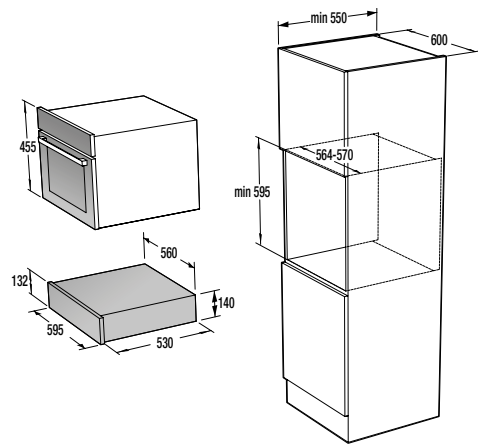

WD1410WG/BG / WD1410