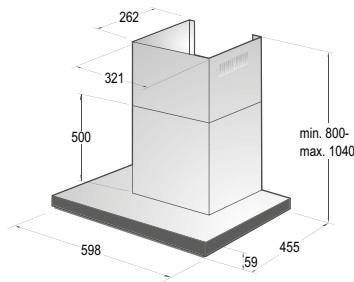

WHT643E4XBG