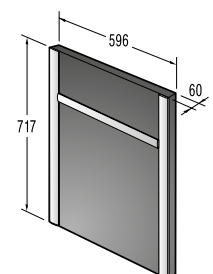

DFD72SY21B/W