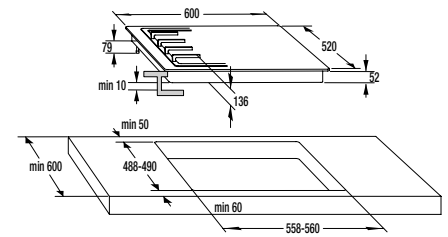

**GTW64... / GT642... / GT641... /
GTW64... / GW642... / G642... / G640...**