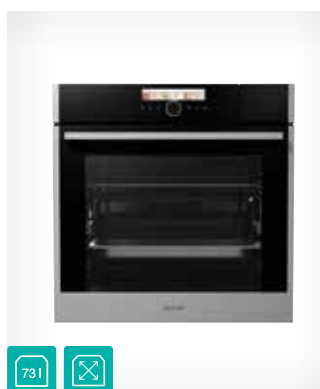

NAJSTAROS- TLIVEJŠIE SPRACOVANIE VITAMÍNOV NA SVETE

KOMBINOVANÉ PARNÉ RÚRY

BCS798S24X
VSTAVANÁ KOMBINOVANÁ
PARNÁ RÚRA
Superior Line

OPTIMAL

100%
PEČENIE V
PARE

73 l

979 €