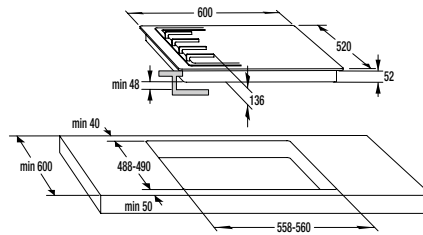

GKTW642SYB/GKTW642SYW