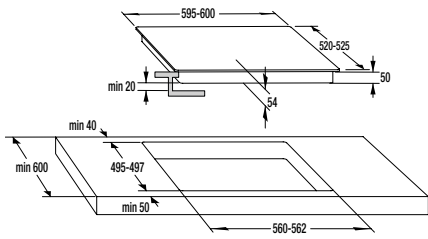

**IT646... / IT645... / IT643... / IT641...
IS6...**