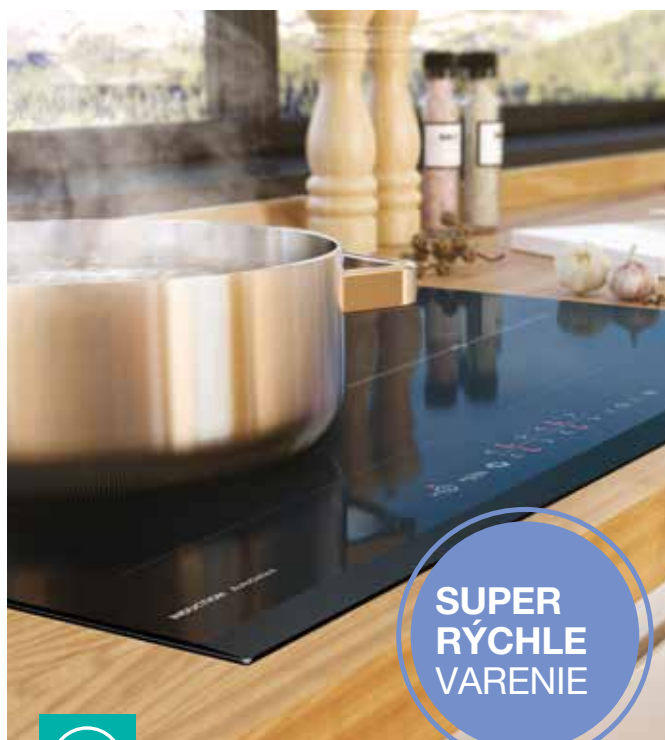

PowerBoost

Extra výkon varnej zóny

Funkcia PowerBoost zvyšuje intenzitu ohrievania, čo skráti čas potrebný na ohrev.