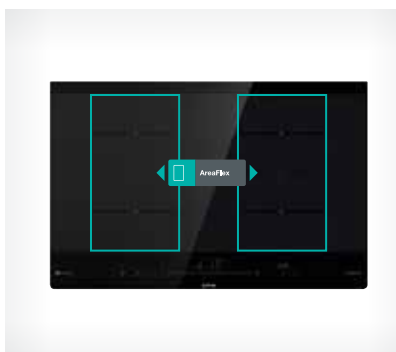

IS846BG

INDUKČNÁ VARNÁ PLOTŇA
Advanced Line

OPTIMAL

619 €

MOŽNOSŤ
ZABUDOVAŤ
DO ROVINY

PowerManagement
230V(32A/16A)/400V

- Farba: Čierna
- Brúsené hrany s vodiacou drážkou na ovládacom paneli

OVLÁDANIE

- **SliderTouch - regulácia výkonu pohybom prstu**
- Funkcia časovač s automatickým vypnutím

VLASTNOSTI

- **IQ programy** - automatické programy varenia
- **Funkcia BoilControl** - automatický rýchly ohrev
- **Funkcia StopGo** - dočasné prerušenie varenia bez straty nastavení
- **Funkcia StayWarm** - udržiavanie teploty 70 °C
- **Funkcia SoftMelt** - jemné roztopenie pri teplote 42 °C
- **PowerBoost** zvýšenie výkonu
- **AreaFlex** prepojenie dvoch zón nad sebou do jednej
- **StepZone** - spája dve varné zóny do jednej, s možnosťou nastavenia výkonu pre každú zónu
- **IQboil** - automatický program varenia s väčším množstvom vody
- **IQgrill** - automatický program grilovania s možnosťou nastaviť úroveň prepečenia

- **IQSimmer** - automatický program pre pomalé dlhé varenie
- **Funkcia Recall** - pamätová funkcia pre obnovenie nastavení
- **Funkcia TimeAssist** - automatický časovač varenia
- **Funkcia EggTimer** - kuchynská minútka
- **Funkcia Delete** - vypnutie všetkých nastavení jedným stlačením tlačidla
- Možnosť personalizácie nastavení - dĺžka a hlasitosť zvukového signálu

VARNÁ PLOTŇA

- 4 indukčné ohrevné zóny
- Lavá predná: Ø 21x19 cm, 2,1/3 kW
- Pravá predná: Ø 21x19 cm, 2,1/3 kW
- Lavá zadná: Ø 21x19 cm, 2,1/3 kW
- Pravá zadná: Ø 21x19 cm, 2,1/3 kW

BEZPEČNOSŤ/ŽIVOTNOSŤ

- Indikátor zvyškového tepla
- Detský zámok ChildLock Pro

TECHNICKÉ INFORMÁCIE

- Príkon: **7400 W**
- Rozmery výrobku (vxšxh): **5,4 x 79,5 x 52 cm**
- Rozmery pre zabudovanie min-max (vxšxh): **7 x 75-75,2 x 49 cm**
- EAN kód: **3838782153112**
- Kód: **731923**

*NA OBJEDNÁVKU.