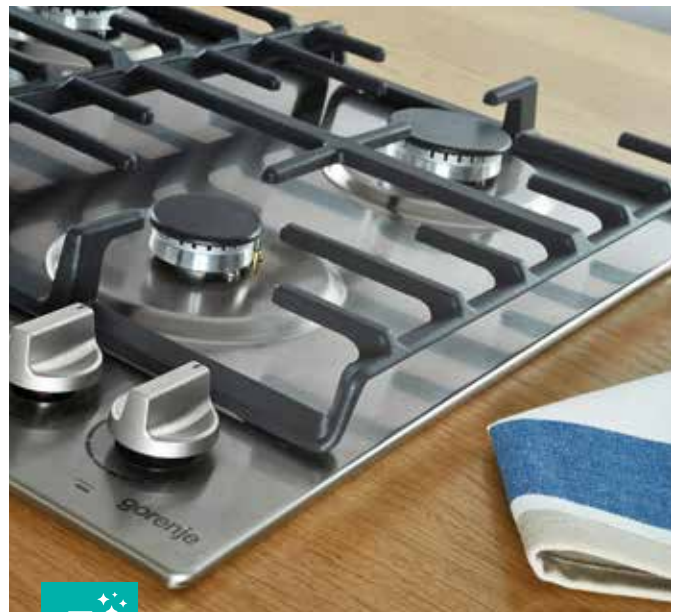

Easy Clean

Čistenie bez námahy

Hladký povrch varnej platne je navrhnutý pre maximálne pohodlie a jednoduché čistenie. Špeciálny kefovaný nerez, čistý, rovný povrch, rýchlo odnímateľné mriežky a hlavy horákov - to všetko pre minimálnu námahu pri čistení a maximálne potešenie z varenia.