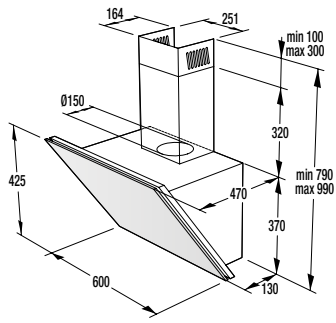

WHI643ORAB/W