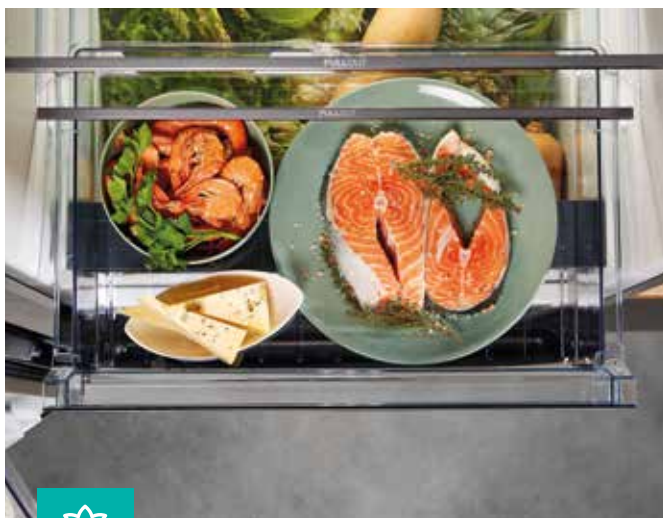

NoFrost Plus

Už žiadna dráma s rozmrazovaním

Jeden z najlepších chladiacich systémov na trhu, inštalovaný v mraziacom priestore, zabraňuje hromadeniu ľadu a námraze, pre nízku spotrebu energie. Výsledkom je optimálne využitie skladovacej kapacity, bez potreby rozmrazovania a čistenia interiéru. Obaly alebo kúsky mrazených potravín sa k sebe nelepia, priestor v mrazičke je tak čistý a uprataný.

FreshZone

Už žiadna dráma s čerstvým mäsom a rybami

Táto zásuvka je ideálna na skladovanie mäsa, rýb či morských plodov. Teplota je o niečo nižšia ako v ostatnej časti chladničky, čo značne predlžuje čerstvosť skladovaných potravín.

CrispZone s ovládaním vlhkosti

Už žiadna dráma so skladovaním ovocia a zeleniny

CrispZone s HumidityControl je jednou z priestrannejších zásuviek pre ovocie a zeleninu na trhu, ktorá je navrhnutá tak, aby udržala vašu čerstvú zásobu ovocia a zeleniny pri nízkej teplote, s možnosťou nastavenia úrovne vlhkosti.