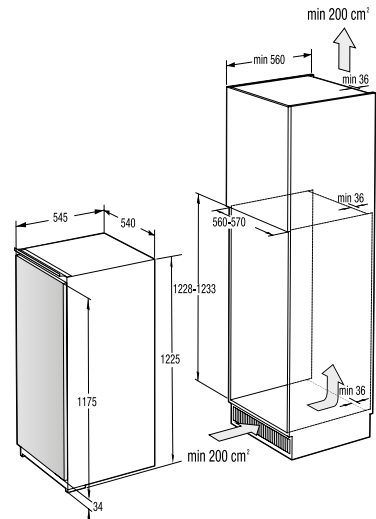

RBI4122E1 / RBI4121E1 / RI4122E1