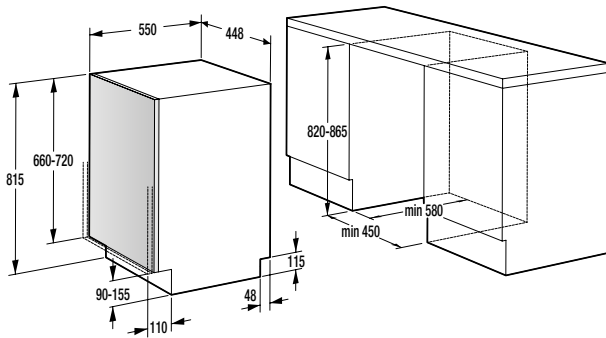

GV561D10 / GV541D10 / GV520E10