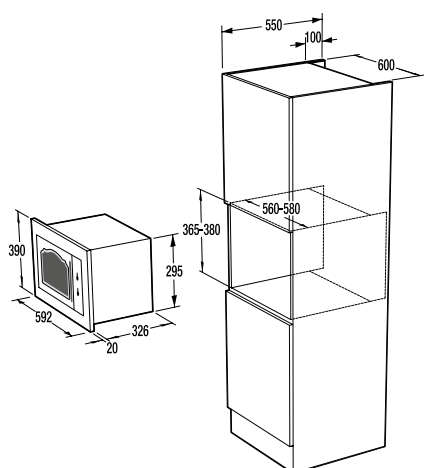

BM235CLI/CLB