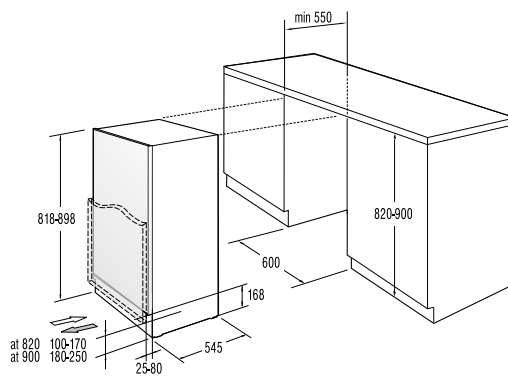

RBIU6092AW / RIU6092AW / FIU6092AW