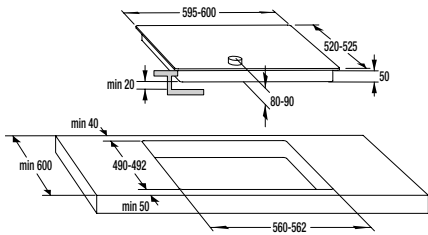

EC642CLB/CLI