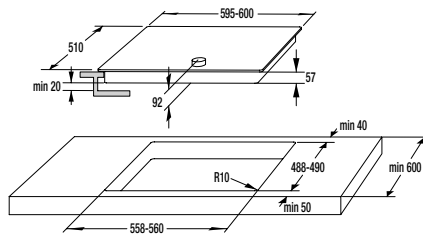

IK640CLI/CLB