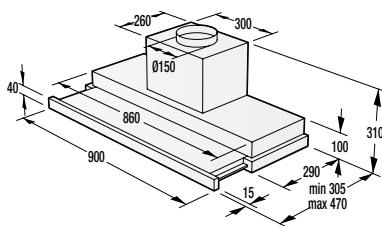

BHP923E13X