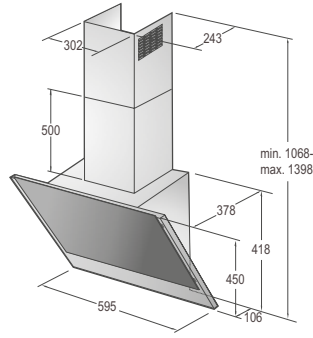

WHI65YB / WHI65YW