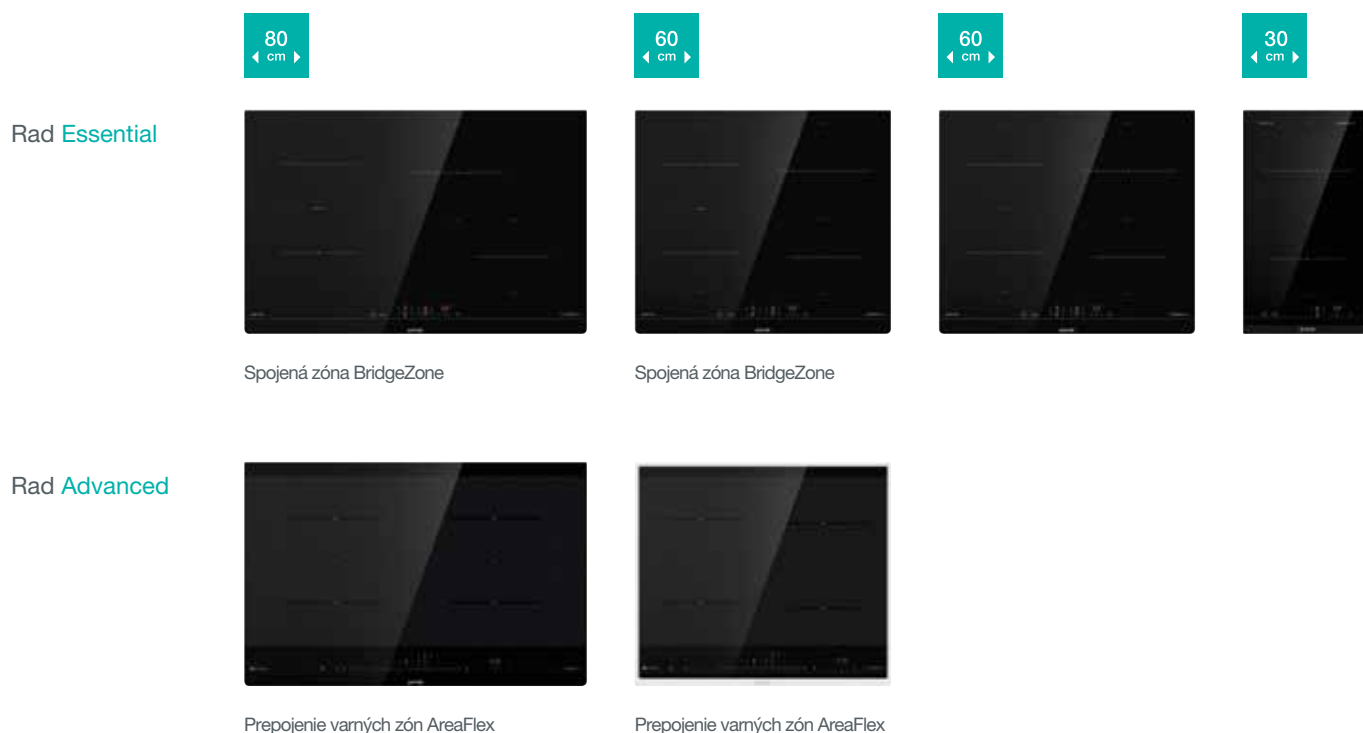

INDUKČNÉ VARNÉ PLATNE

VYBERTE SI MODEL, KTORÝ NAJVIAC VYHOVUJE VAŠIM POTREBÁM

Používateľské rozhranie	RAD ESSENTIAL		RAD ADVANCED
	Základné dotykové ovládanie	Inteligentné ovládanie SmartControl	Ovládanie pohybom prsta
AreaFlex		○	●
BridgeZone		○	
Drážka			●
AutoDetect		○	●
StepZone			●
IQ programy			●
StayWarm		●	●
SoftMelt		●	●
Funkcia Delete			●
PowerBoost	●	●	●
Minútky s funkciou pripočítavania			●
Minútky s funkciou odpočítavania	●	●	●
EggTimer		●	●
StopGo		●	●
Funkcia Recall		●	●
Detský zámok ChildLock Pro		●	●
Detský zámok ChildLock	●		
Zabudovanie do roviny	○	○	○
Kontrola výkonu	●	●	●

● – áno

○ – niektoré modely (funkciu si overte pri vybranom modeli)