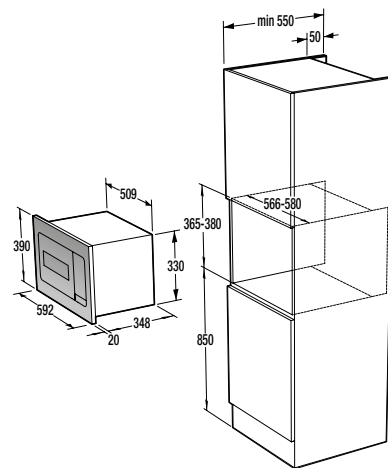

BM235SYB/W