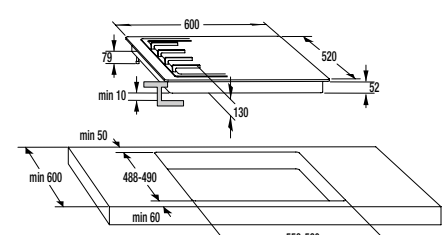

GW6D42CLB/CLI / GW642CLI/CLB