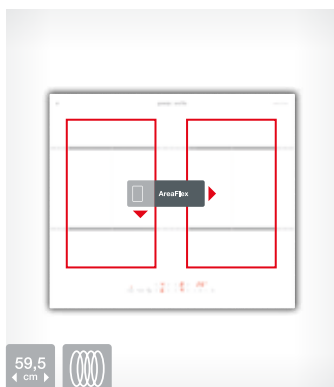

IT646ORAW

INDUKČNÁ PLATŇA

gorenje **ora-ito**

OPTIMAL

499 €

- Farba: Biela
- Zbrúsená hrana

OVLÁDANIE

- SmartControl – pohodlné ovládanie každej zóny
- Funkcia časovač s automatickým vypnutím

VLASTNOSTI

- **BoilControl** - automatický rýchly ohrev
- **Funkcia StopGo** - dočasné prerušenie varenia bez straty nastavení
- **Funkcia StayWarm** - udržiavanie teploty 70 °C
- **Funkcia SoftMelt** - jemné roztápanie pri teplote 42 °C
- **PowerBoost funkcia** - extra výkon varnej zóny
- **AreaFlex** prepojenie dvoch zón nad sebou do jednej
- **AutoDetect** detekcia polohy hrnca
- **Funkcia Recall** - pamätová funkcia pre obnovenie nastavení
- **Funkcia EggTimer** - kuchynská minútka
- Možnosť personalizácie nastavení - dĺžka a hlasitosť zvukového singálu

VARNÁ PLATŇA

- 4 indukčné ohrevné zóny
- Ľavá predná: Ø 21x19 cm, 2,1/3 kW
- Pravá predná: Ø 21x19 cm, 2,1/3 kW
- Ľavá zadná: Ø 21x19 cm, 2,1/3 kW
- Pravá zadná: Ø 21x19 cm, 2,1/3 kW

BEZPEČNOSŤ/ŽIVOTNOSŤ

- Indikátor zvyškového tepla
- Detský zámok ChildLock Pro

TECHNICKÉ INFORMÁCIE

- Príkon: **7400 W**
- Rozmery výrobku (vxšxh): **5,4 x 59,5 x 52 cm**
- Rozmery pre zabudovanie min-max (vxšxh): **7 x 56-56,2 x 49 cm**
- EAN kód: **3838782165511**
- Kód: **732418**

*NA OBJEDNÁVKU.