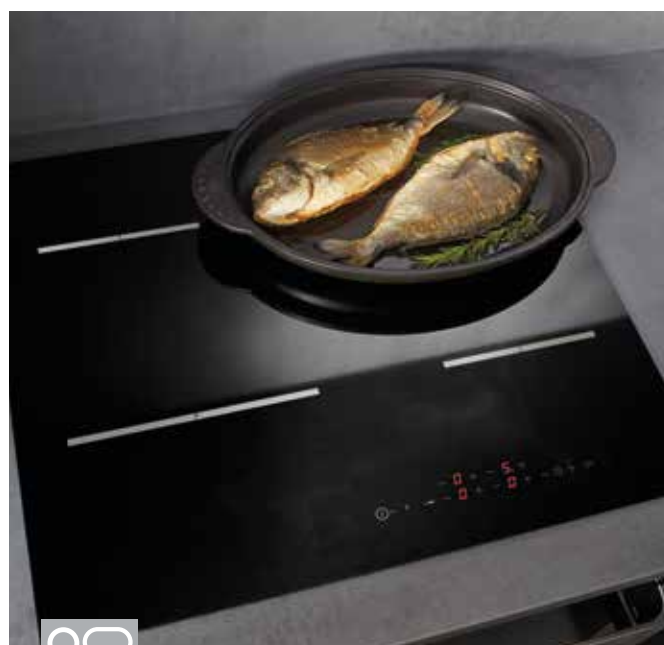

FishZone

Miesto nájdú aj širšie hrnce

Zapnutím FishZone sa tradičná okrúhla varná zóna zmení na väčšiu oválnu zónu, zvlášť vhodnú pre širšie panvice.