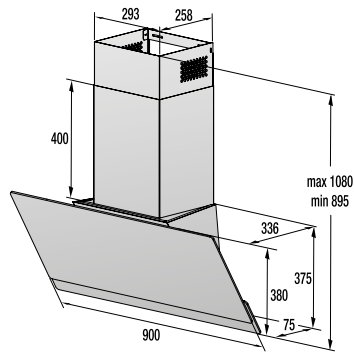

WHI949EXBG