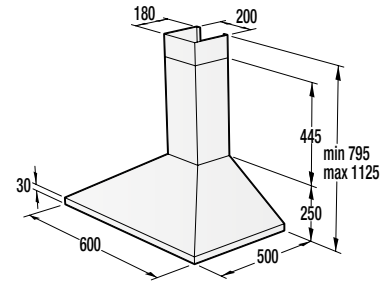

WHC63 CLI/CLB