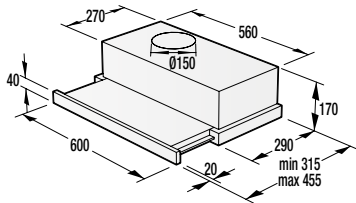

BHP62CLI / BHP62CLB