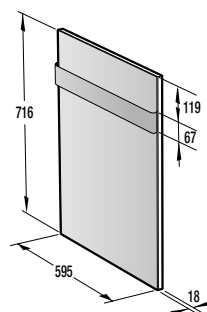

DFD72ORAB/W