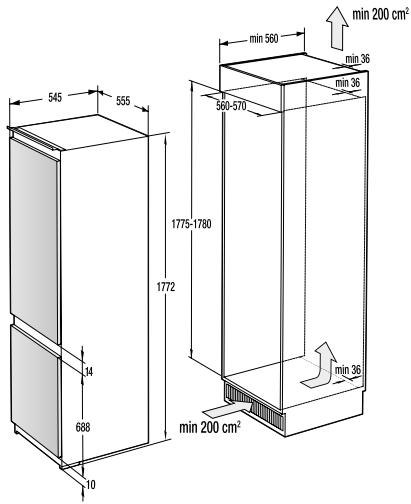

NRKI5182A1