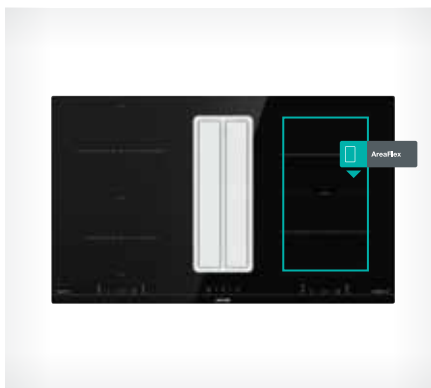

TYP MREŽOK:

- Smaltované mriežky
- Liatinové mriežky

Na ďalších stranách si môžete prezrieť vystavené modely.

60
cm75
cm

HET945XSC

VARNÁ PLOTŇA S INTEGROVANÝM
ODSÁVAČOM PÁR

OPTIMAL

1.990 €