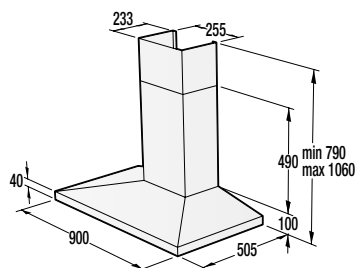

WHC943A1XGB