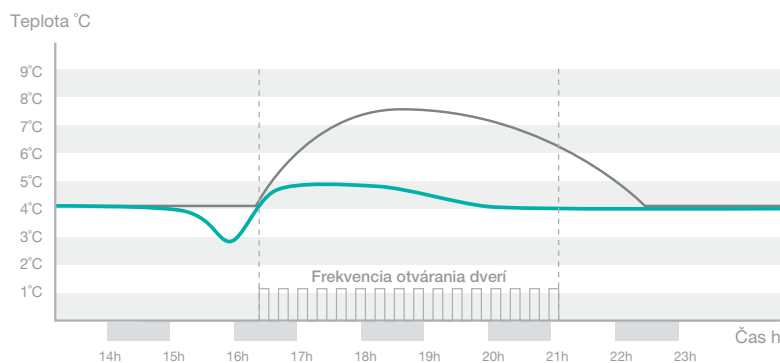

VAŠE POTRAVINY SI ZACHOVAVAJÚ ČERSTVOSŤ DLHŠIE A ZÁROVEŇ UŠETRÍTE NA ENERGII

— Teplotné výkyvy v bežnej chladničke

— Teplotné výkyvy v chladničke s technológiou AdaptTech

AdaptTech

Neskorý nočný výlet do chladničky. Objavíte tortu a spustíte svoj vnútorný monológ - s otvorenými dverami chladničky. Pri otvorení chladničky sa teplota náhle zvýši a potraviny sú tak vystavené teplotnému šoku, v dôsledku čoho sa rýchlejšie kazia. Našťastie, naša technológia AdaptTech neustále monitoruje a analyzuje vaše zvyky. Takto vie predpovedať, kedy chladničku navštívite, pričom zníži teplotu o 1 alebo 2 °C, čím zaručí, že potraviny zostanú čerstvé a plné živín.

Invertorový kompresor

Stabilný, tichý a odolný

V porovnaní s konvenčnými kompresormi sa invertorové kompresory lepšie a rýchlejšie prispôbujú zmenám teploty vo vnútri chladničky, čo ich robí efektívnejšími a úspornejšími. Vyznačujú sa lepšou životnosťou a nižšou hlučnosťou.

Optimálna
teplota

INVERTOROVÝ
KOMPRESOR

BEŽNÝ
KOMPRESOR

VÝHODY
INVERTOROVÝCH
KOMPRESOROV

Super tiché
Šetria energiu
Dlhšia životnosť