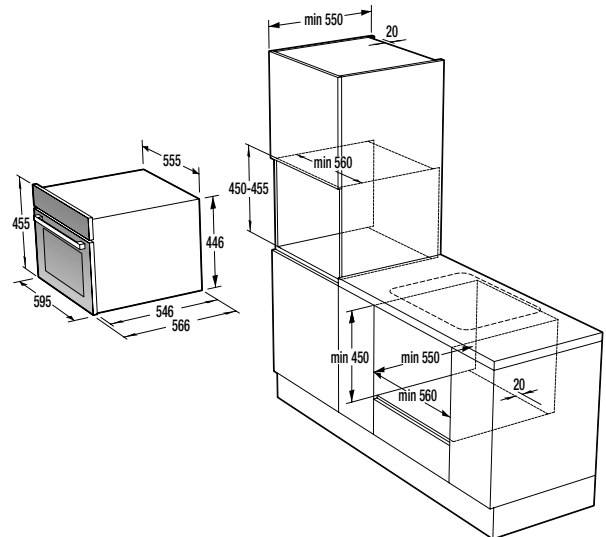

BCM5... / BCS5... / BCMS598S19X