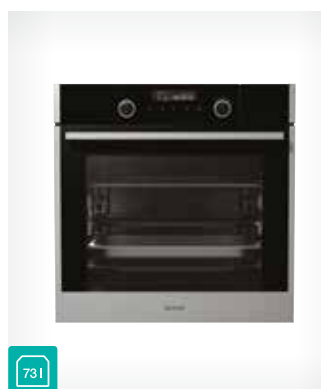

BCS747S34X
VSTAVANÁ KOMBINOVANÁ
PARNÁ RÚRA
Superior Line

100%
PEČENIE V
PARE

73 l

699 €

A+

- Farba: Farba nerezovej ocele
- Farba rukoväte: Farba nerezovej ocele
- Predný panel: Sklo + Nerez
- **GentleClose** - tlmené zatváranie dveriek rúry
- Nerezové časti s úpravou proti odtlačkom prstov

ÚČINNOSŤ

- Parná rúra BigSpace - 73 l
- Extra veľká pečiacia plocha
- HomeMade® tvar rúry vychádzajúci z tvaru kamennej pece
- **PerfectGrill** dvojité grilovacie teleso
- **MultiSteam 360°** - rovnomerná distribúcia pary

OVLÁDANIE

- Elektronické ovládanie
- Ergonomické gombíky
- **ProCook** programovací modul s prednastavenými programami

SPÔSOBY OHREUVU

VLASTNOSTI

- **StepbyStep** krokové pečenie (nastavenie rôznych režimov a teplôt v jednom pečení)
- **PureSteam** - varenie v čistej pare bez kvapiek vody
- **Dvojité SoftLight osvetlenie v rúre** - Pečenie na viacerých plechoch súčasne
- **Multiflow 360°** - rovnomerná cirkulácia vzduchu umožňuje pečenie až 5 plechov naraz

EXTRA DOPLNKY

- 1 hlboký smaltovaný plech
- 1 plytký smaltovaný plech
- **Perforovaný parný pekáč**
- Rošt
- **Plne výsuvné teleskopické lišty na 1 úrovni**
- **Termosonda**
- Objem nádoby na vodu: 1,3 l
- SousVide metóda

BEZPEČNOSTNÉ SYSTÉMY

- Termoelektrická poistka
- Dynamické chladenie rúry plus - DC+
- UCD - ultra chladné dverka (3 sklá, 2 reflexné vrstvy)

EASYSLEARN - JEDNODUCHÉ ČISTENIE

- AquaClean - čistenie vodou
- **Automatický program odvápenia**
- **SilverMatte** vysoko odolný pyro smalt
- **TouchFree inox** (úprava proti odtlačkom prstov)
- Odnímateľné vnútorné sklo dveriek rúry s plochým povrchom

TECHNICKÉ INFORMÁCIE

- Spotreba energie: **0,7 kWh** (Nútená konvekcia vzduchu), **0,96 kWh** (Konvenčná tepelná funkcia)
- Prikon: **3400 W**
- Rozmery výrobku (vxšxh): **59,5 x 59,5 x 54,6 cm**
- Rozmery pre zabudovanie (vxšxh): **59 x 56 x 55 cm**
- EAN kód: **3838782093630**
- Kód: **730134**

*NA OBJEDNÁVKU.

A+

- Farba: Farba nerezovej ocele
- Farba rukoväte: Farba nerezovej ocele
- Predný panel: Sklo + Nerez
- **GentleClose** - tlmené zatváranie dveriek rúry
- Nerezové časti s úpravou proti odtlačkom prstov

ÚČINNOSŤ

- Parná rúra BigSpace - 73 l
- Extra veľká pečiacia plocha
- HomeMade® tvar rúry vychádzajúci z tvaru kamennej pece
- **MultiSteam 360°** - rovnomerná distribúcia pary

OVLÁDANIE

- Elektronické ovládanie
- Ergonomické gombíky
- **IconTouch** - dotykovo ovládané programovacie hodiny so zobrazením teploty v rúre a funkcie rúry

SPÔSOBY OHREUVU

VLASTNOSTI

- **PureSteam** - varenie v čistej pare bez kvapiek vody
- **Dvojité SoftLight osvetlenie v rúre** - Pečenie na viacerých plechoch súčasne
- **Multiflow 360°** - rovnomerná cirkulácia vzduchu umožňuje pečenie až 5 plechov naraz

EXTRA DOPLNKY

- 1 hlboký smaltovaný plech
- 1 plytký smaltovaný plech
- **Perforovaný parný pekáč**
- Rošt
- **Plne výsuvné teleskopické lišty na 1 úrovni**
- Objem nádoby na vodu: 1,3 l
- SousVide metóda

BEZPEČNOSTNÉ SYSTÉMY

- Termoelektrická poistka
- Dynamický chladiaci systém - DC +
- UCD - ultra chladné dverka (3 sklá, 2 reflexné vrstvy)

EASYSLEARN - JEDNODUCHÉ ČISTENIE