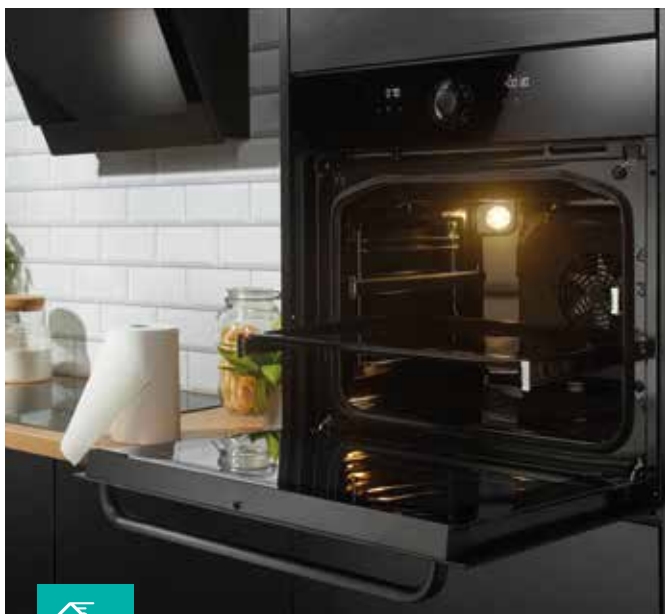

HomeMade Plus

Už žiadna dráma s nerovnomerným pečením

Rúra, teraz ešte priestrannejšia so 71-litrovým vnútrom, má oválny tvar, ktorý úspešne napodobňuje tradičné pece na drevo. Vďaka tomu môže vzduch optimálne cirkulovať okolo pečeného jedla tak, aby bol pokrm jemný a šťavnatý zvnútra a zvonka zase úžasne chrumkavý.