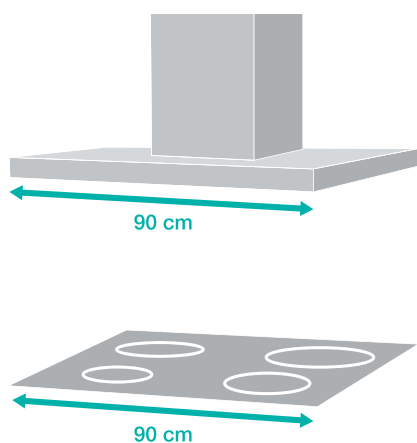

2. Teleskopický odsávač

3. Vstavaný odsávač

Vhodná šírka odsávača