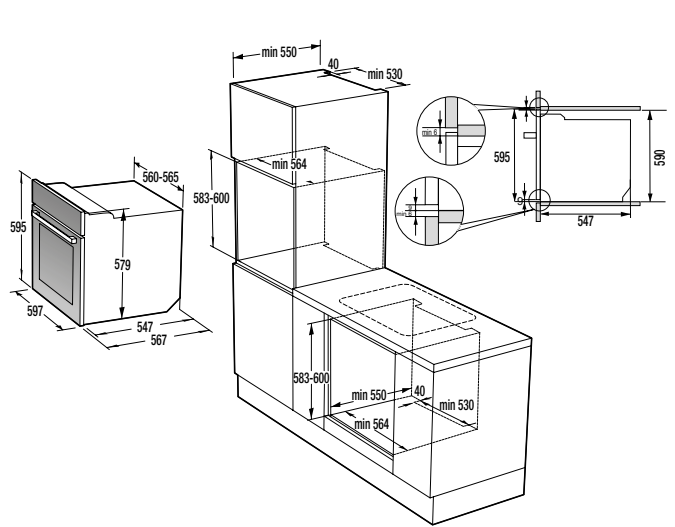

BOP... Advanced, Essential Line / BPS747A32XG