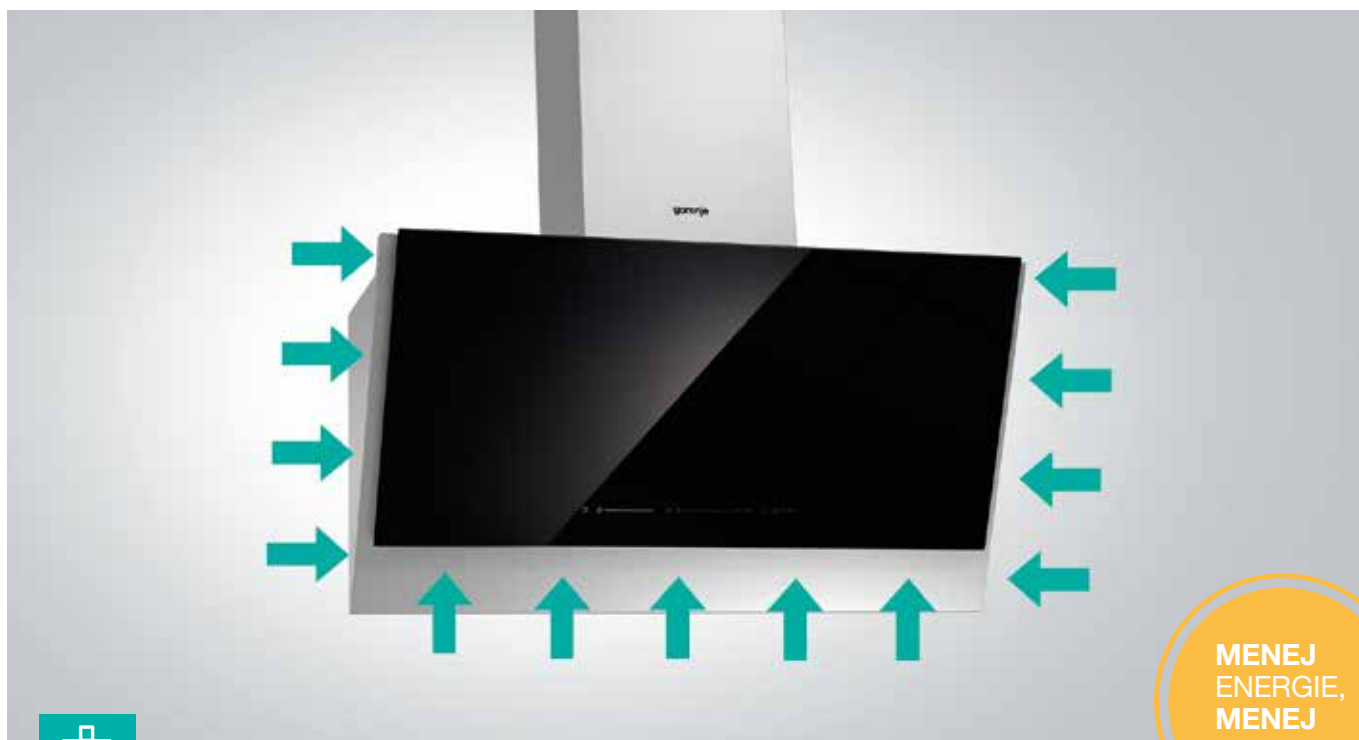

Systém P.A.S.

**MENEJ
ENERGIE,
MENEJ
HLUKU**

Inteligentné, cielené a tichšie odsávanie vzduchu

Inovatívny perimetrický odsávací systém presmeruje odsávanie vzduchu z centrálnej časti do vonkajších rohov odsávača pár. Tento prístup optimalizuje spotrebu energie, znižuje hlučnosť a odsávanie vzduchu je podstatne účinnejšie.