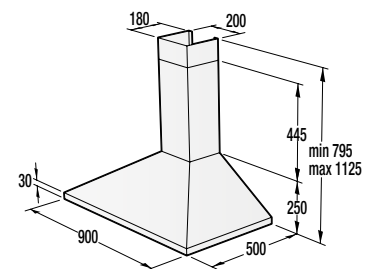

WHC923E14X