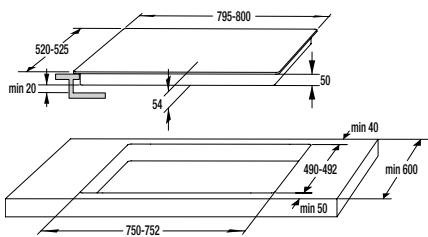

IS846BG / IT843BSC