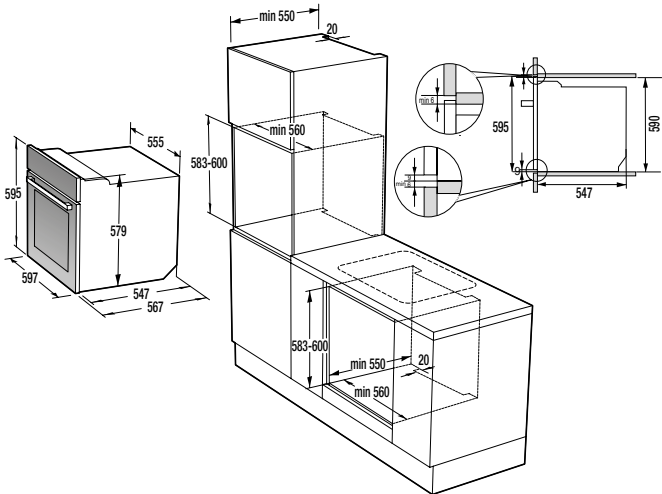

BO Designové kolekce / BO... Advanced, Essential Line / B10... / B20... / BOS ... / BCS 7...