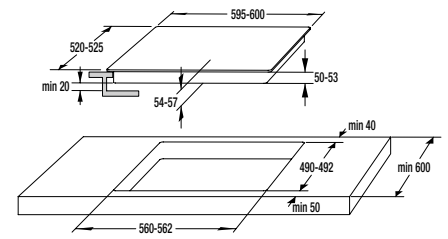

ECT6... / ECS6...