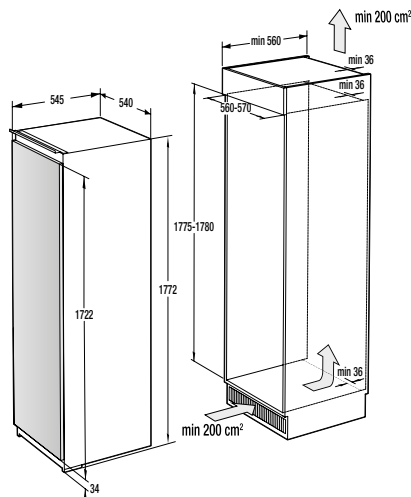

RBI4182E1 / RI4182E1