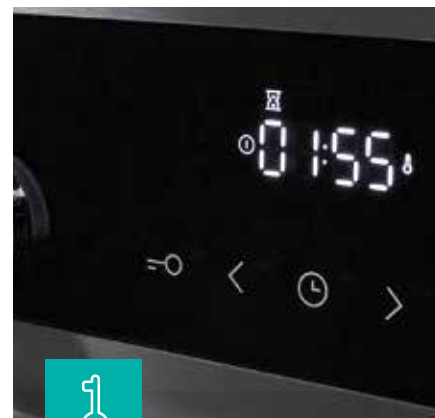

DirectTouch

Perfektné výsledky cez konččky vašich prstov

Jednoduché ovládanie rúry pomocou dotykovej obrazovky. Veľké a zrozumiteľné symboly svojou zreteľnosťou a jednoduchosťou vyzdvihujú pozoruhodnú technológiu na novú úroveň.