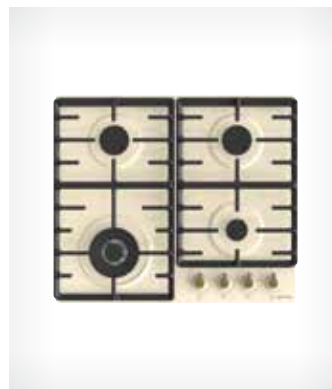

GW642CLI
PLYNOVÁ VARNÁ PLATŇA
Gorenje Classico

GW642CLB
- Farba: Čierna
- EAN kód:
3838782467646
- Kód: 737639

OPTIMAL

269 €

- Farba: Slonová kosť

OVLÁDANIE

- Ergonomické gombíky

VLASTNOSTI

- Horáky s vysokou účinnosťou
- Dvojité WOK horák

VARNÁ PLATŇA

- Jednoručné zapalovanie plynových horákov varnej platne
- 1 horák pomocný + 1 miniwok horák + 2 horáky normálne
- Ľavá predná: po celom 12,3 cm, 3,5 kW
- Pravá predná: Ø 5,37 cm, 1,05 kW
- Ľavá zadná: Ø 7,35 cm, 1,8 kW
- Pravá zadná: Ø 7,35 cm, 1,8 kW
- Liatinové varné mriežky

BEZPEČNOSŤ/ŽIVOTNOSŤ

- Ovládanie plynu:
- Poistky plameňa horákov

TECHNICKÉ INFORMÁCIE

- Rozmery výrobku (vxšxh): 13 x 60 x 52 cm
- Rozmery pre zabudovanie (vxšxh): 10 x 56 x 49 cm
- EAN kód: 3838782467639
- Kód: 737638