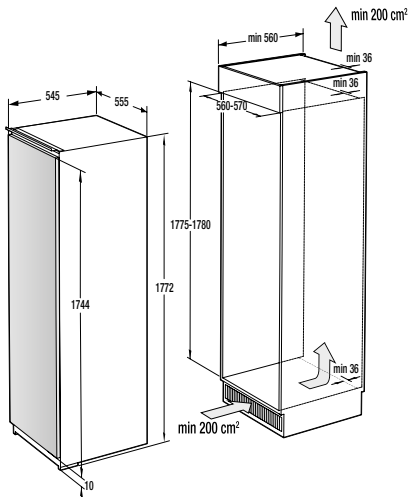

**RBI5182A1 / RI5182A1 / RI2181A1 /
FNI5182A1**