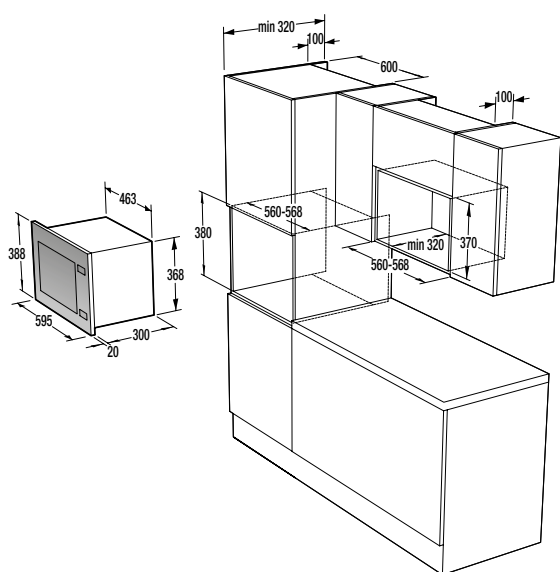

BM201A4XG / BM171A4XG / BM171E2XG / BM171E2X