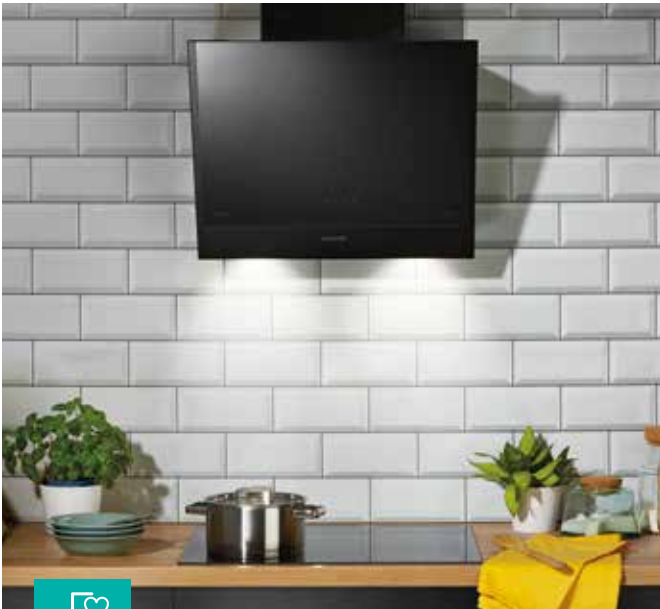

Mikrovlnný ohrev a gril

Už žiadna dráma s pomalým varením

Kombinujte výhody mikrovlnného ohrevu a grilu a vychutnajte si úplne nové rozmery varenia. Teraz môžete ľahko zapieť svoje obľúbené jedlá pre vytvorenie dokonalej kôrky. V kombinácii s mikrovlnami je možné funkciu grilu použiť na mimoriadne rýchle varenie.