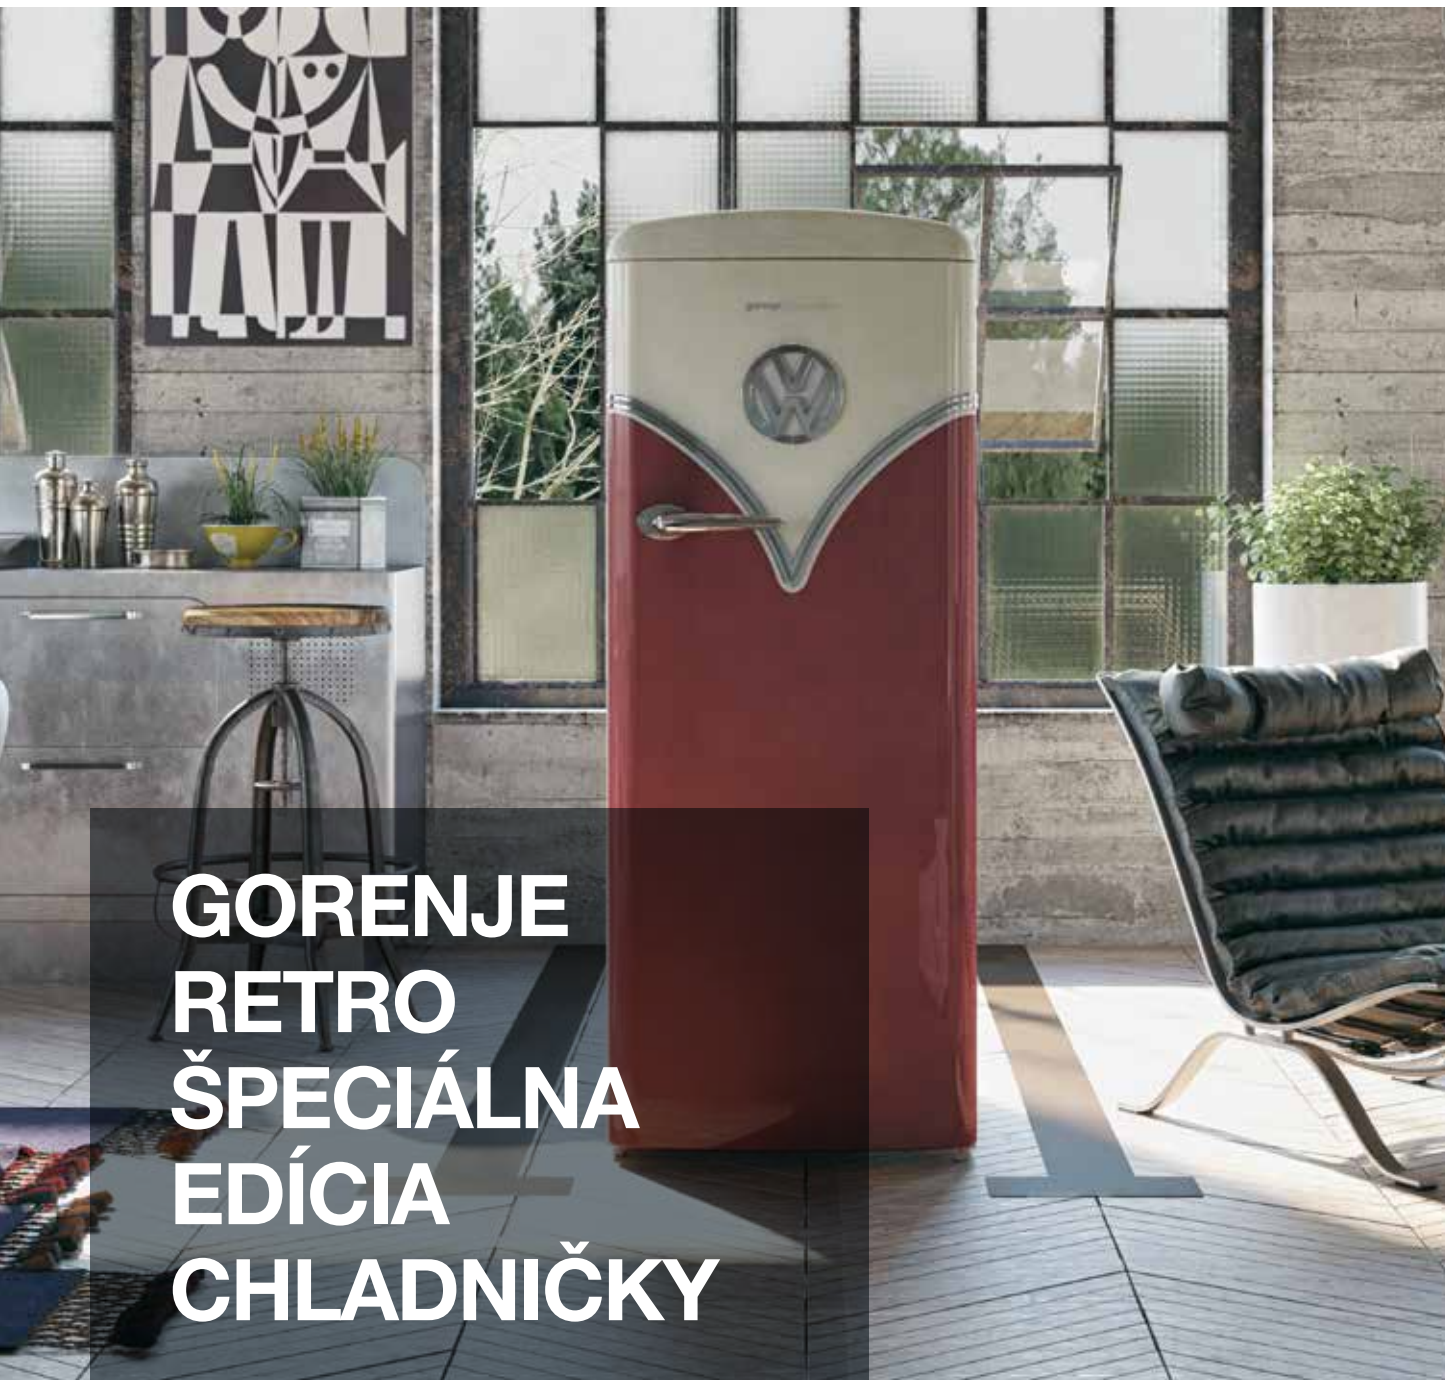

GORENJE RETRO ŠPECIÁLNA EDÍCIA CHLADNIČKY

DIZAJNOVÁ KOLEKCIA **Gorenje Retro**

Nová chladnička Gorenje Retro Special Edition kombinuje kultový dizajn 60. rokov so sofistikovanou technológiou súčasnosti. Nie len pre vášnivých vodičov, dodáva okamžitý dotyk osobitého štýlu, slobody a dobrodružstvo v akejkolvek kuchyni, zachováva sviežosť jedla a životne dôležitých živín.