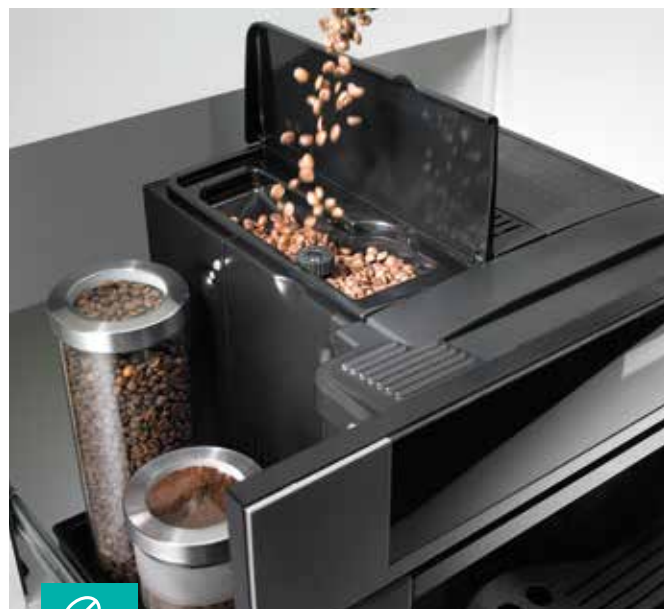

Úroveň mletia

Od tmavých zŕn k voňavej káve

Káva chutí najlepšie, keď sú zrná čerstvo zomletá. Gorenje kávovary ponúka 9 rôznych úrovní mletia, od super jemného až po hrubé. Zvyšky z použitej kávy sa automaticky uvoľňujú.