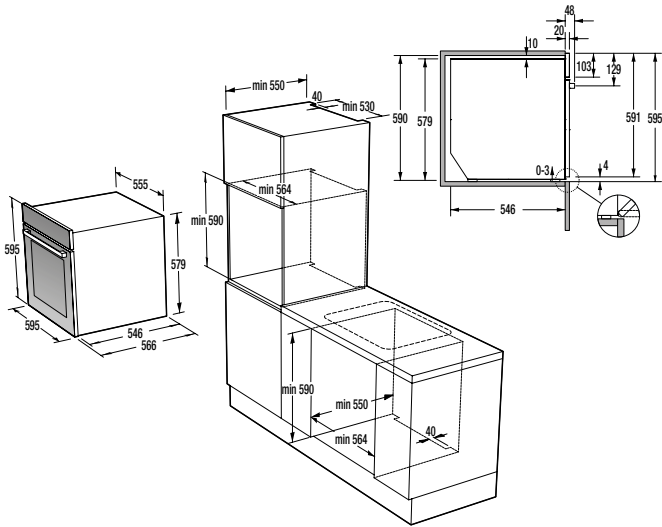

BEZPEČNOSŤ/ŽIVOTNOSŤ

- Detská poistka
- Pozinkovaný bubon

TECHNICKÉ INFORMÁCIE

- Úroveň hluku: **65 dB(A)re 1 pW**
- Ročná spotreba el. energie: **205 kWh**
- Rozmery výrobku (vxšxh): **85 x 60 x 62,5 cm**
- EAN kód: **3838782088162**
- Kód: **730016**