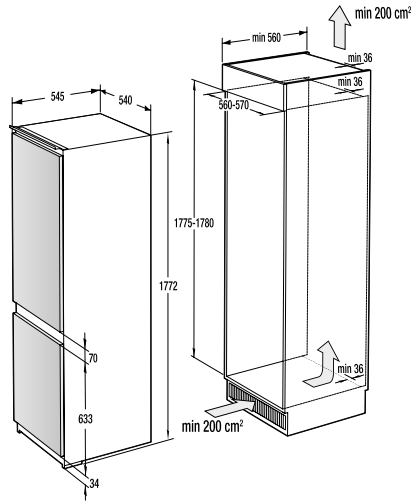

**NRKI4182A1 / NRKI4182E1 /
NRKI4181E1 / RKI4181A1 / RKI4182E1**