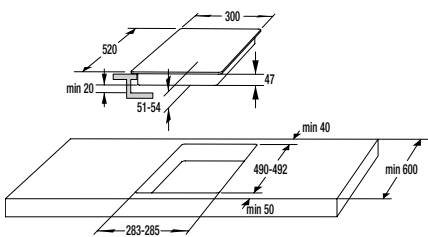

ECT322BCSC / ECT321BCSC