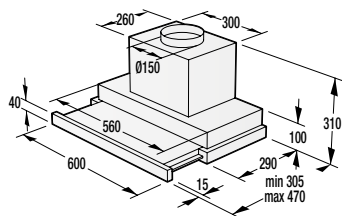

BHP623E13X