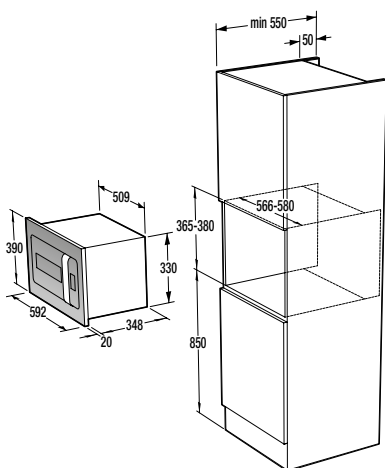

BM235ORAB/W