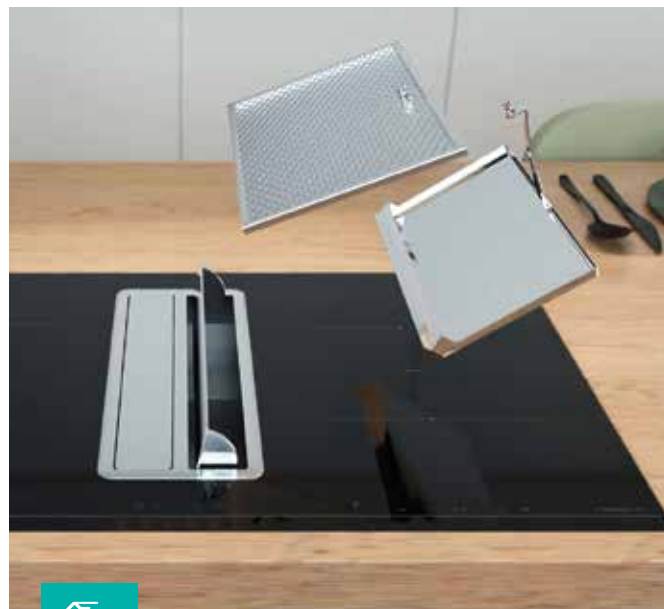

TouchOpen

Jemné otváranie dotykom

Odsávacie klapky je možné otvoriť jemným stlačením. Stačí jediný dotyk na povrch klapky, ktorá sa následne pomaly otvorí. Zatváranie je rovnako jednoduché, tiché a elegantné.

AreaFlex

Väčší priestor pre varenie

Dve zvislé varné zóny je možné spojiť do jednej veľkej varnej zóny. Umožňuje rovnomerne uvariť alebo grilovať jedlo vo väčších hrncoch a panviciach.

EasyClean jednoduché udržiavanie