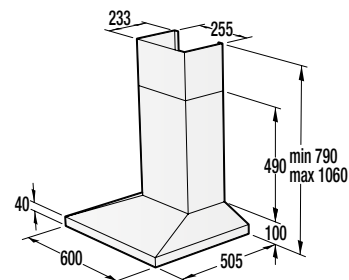

WHC643A1XGB