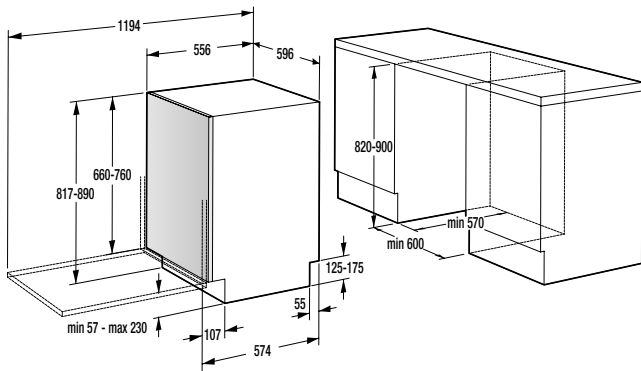

GV672C60 / GV671C60 / GV662D60 / GV661C60 / GV661D60 / GV651D60 / GV631E60