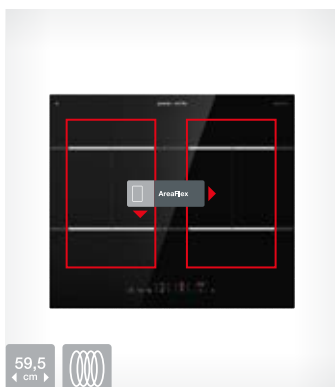

IT646ORAB

INDUKČNÁ PLATŇA

gorenje **ora-ito**

OPTIMAL

469 €

- Farba: Čierna
- Zbrúsená hrana

OVLÁDANIE

- SmartControl – pohodlné ovládanie každej zóny
- Funkcia časovač s automatickým vypnutím

VLASTNOSTI

- **BoilControl** - automatický rýchly ohrev
- **Funkcia StopGo** - dočasné prerušenie varenia bez straty nastavení
- **Funkcia StayWarm** - udržiavanie teploty 70 °C
- **Funkcia SoftMelt** - jemné roztápanie pri teplote 42 °C
- **PowerBoost funkcia** - extra výkon varnej zóny
- **AreaFlex** prepojenie dvoch zón nad sebou do jednej
- **AutoDetect** detekcia polohy hrnca
- **Funkcia Recall** - pamätová funkcia pre obnovenie nastavení
- **Funkcia EggTimer** - kuchynská minútka
- Možnosť personalizácie nastavení - dĺžka a hlasitosť zvukového singálu

VARNÁ PLATŇA

- 4 indukčné ohrevné zóny
- Ľavá predná: Ø 21x19 cm, 2,1/3 kW
- Pravá predná: Ø 21x19 cm, 2,1/3 kW
- Ľavá zadná: Ø 21x19 cm, 2,1/3 kW
- Pravá zadná: Ø 21x19 cm, 2,1/3 kW

BEZPEČNOSŤ/ŽIVOTNOSŤ

- Indikátor zvyškového tepla
- Detský zámok ChildLock Pro

TECHNICKÉ INFORMÁCIE

- Príkon: **7400 W**
- Rozmery výrobku (vxšxh): **5,4 x 59,5 x 52 cm**
- Rozmery pre zabudovanie min-max (vxšxh): **7 x 56-56,2 x 49 cm**
- EAN kód: **3838782165504**
- Kód: **732417**

*NA OBJEDNÁVKU.