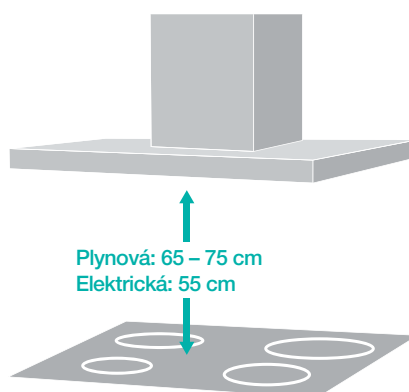

Vzdialenosť medzi varnou doskou a odsávačom

Šírka odsávača sa zvyčajne rovná šírke varnej dosky. Odporúčaná vzdialenosť medzi varnou doskou a odsávačom je 65 – 75 cm, ale v závislosti od varnej dosky môže byť menšia. Pred začatím varenia by mal byť odsávač pár zapnutý najmenej minútu. Výkon je treba nastaviť podľa toho, koľko pary a zápachu pri príprave jedla očakávate. Po ukončení varenia je vhodné nechať odsávač pár ďalších 10 minút pracovať.