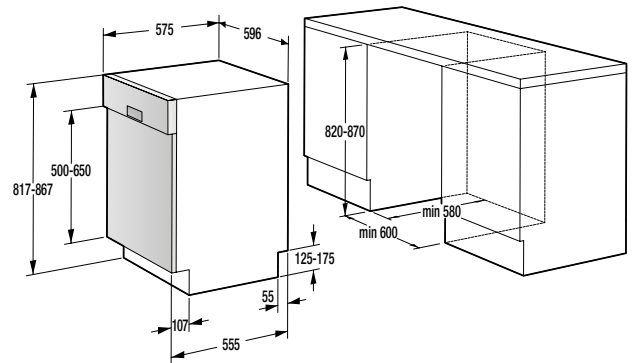

GI661C60X / GI661D60 / GI641D60