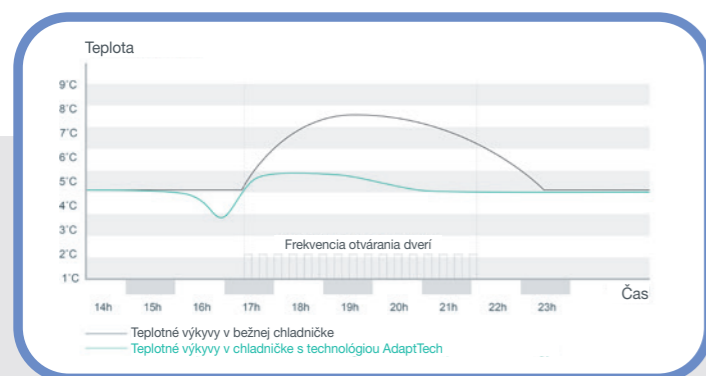

AdaptTech

Chladnička dokáže predvídať návštevu chladničky, takže zníži teplotu o 1 až 2 °C, aby zostali potraviny čerstvé a plné živín.