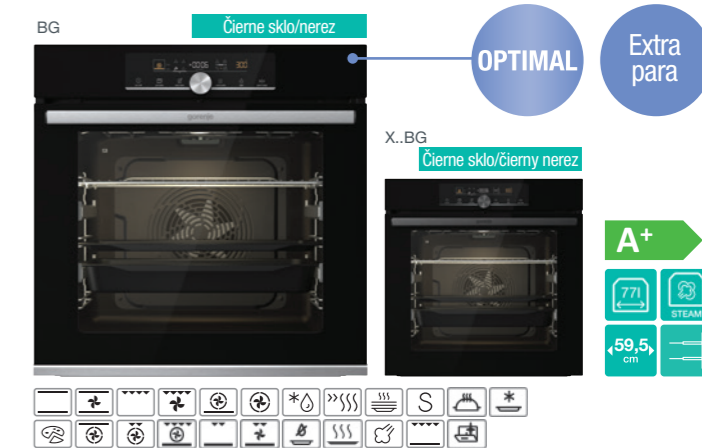

OPTIMAL

Extra para

gorenje Vstavaná multifunkčná rúra
BOS6747A01BG // BOSX6747A01BG

519 €

HomeMADE® rúra s objemom 77 l • IconLed+ dotykové programovacie hodiny so zobrazením teploty a spôsobu ohrevu • 22 spôsobov ohrevu • Teplotný rozsah 30–300 °C • PerfectGrill dvojité grilovacie teleso • **SoftOpen a GentleClose záves dverí** • ExtraSteam pečenie v pare • **StepBake krokové pečenie** • **22 automatických programov pečenia** • režimy pečenia **AirFry** zdravé fritovanie, **FrozenBake** pre hotové a mrazené jedlá, **GentleBake** pre pomalé pečenie, program **Pizza 300 °C** • **Automatické gratinovanie** • Rýchly predohrev rúry • Funkcia časovač s auto vypnutím (dĺžka varenia, odložený štart), minútka • Dvierka rúry 3 sklá a 1 reflexná vrstva • Dvojité osvetlenie rúry • AquaClean čistenie parou • **CataClean katalytický kryt ventilátora** (BOSX6747A01BG) • Energetická trieda A+ • Prikon 3,5 kW • Rozmery (vxšxh) 59,5 × 59,5 × 56,4 cm

DODÁVANÉ PRÍSLUŠENSTVO: 1 hlboký, 1 plytký smaltovaný plech, rošt rúry, teleskopický výsuv (2 úrovne)

BOS6747A01BG Kód: 738594 EAN: 3838782512872
BOSX6747A01BG Kód: 738595 EAN: 3838782512889