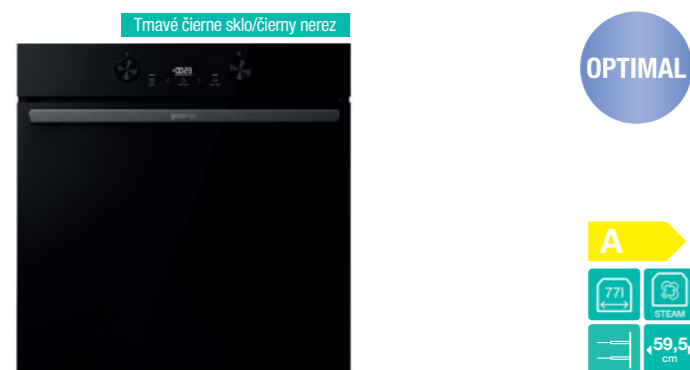

gorenje Vstavaná multifunkčná rúra
BOS6737E20FBG

HomeMADE® rúra s objemom 77 l • IconLed dotykové programovacie hodiny • Zasúvacie gombíky pre nastavenie ohrevu a teploty • 12 spôsobov ohrevu • Teplotný rozsah 50–300 °C • PerfectGrill dvojité grilovacie teleso • **SoftOpen a GentleClose záves dverí** • ExtraSteam pečenie v pare • **AirFry** program pre zdravé fritovanie • **FrozenBake** program pre hotové a mrazené jedlá • **GentleBake** program pre pomalé pečenie • Program **Pizza 300 °C** • **Automatické gratinovanie** • Rýchly predohrev rúry • Funkcia časovač s auto vypnutím (dĺžka varenia, odložený štart), minútka • Dvierka rúry 2 sklá a 1 reflexná vrstva • AquaClean čistenie rúry vodou • Energetická trieda A • Príkon 3,5 kW • Rozmery (vxšxh) 59,5 x 59,5 x 56,4 cm

DODÁVANÉ PRÍSLUŠENSTVO: 1 hlboký smaltovaný plech, 1 plytký smaltovaný plech, rošt rúry, 1 sklenený plech, výsuvné teleskopické lišty na 2 úrovniach

Kód: 739549 EAN: 3838782557712