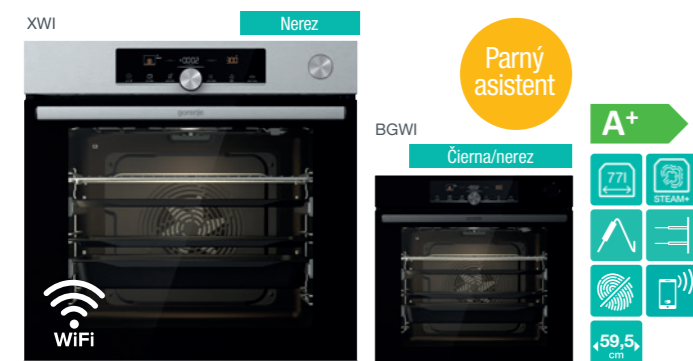

Parný asistent

BGWI

gorenje Vstavaná multifunkčná rúra
BSA6747A04BGWI // BSA6747A04XWI

639 €

HomeMADE® rúra s objemom 77 l • **Integrovaná WiFi, pripojenie cez aplikáciu ConnectLife** • IconLed+ dotykové programovacie hodiny so zobrazením teploty a spôsobu ohrevu • 22 spôsobov ohrevu • Teplotný rozsah 30–300 °C • PerfectGrill dvojité grilovacie teleso • **SoftOpen a GentleClose záves dverí** • **SteamAssist parný asistent** • Objem nádržky na vodu 0,13 l • **StepBake krokové pečenie** • **22 automatických programov pečenia** • režimy pečenia **AirFry** zdravé fritovanie, **FrozenBake** pre hotové a mrazené jedlá, **GentleBake** pre pomalé pečenie, Program **Pizza 300 °C** • **Automatické gratinovanie** • Rýchly predohrev rúry • Funkcia časovač s auto vypnutím (dĺžka varenia, odložený štart), minútka • Dvierka rúry 3 sklá a 1 reflexná vrstva • Dvojité osvetlenie rúry • AquaClean čistenie parou • **CataClean katalytický kryt ventilátora** • Energetická trieda A+ • Prikon 3,5 kW • Rozmery (vxšxh) 59,5 × 59,5 × 56,4 cm

DODÁVANÉ PRÍSLUŠENSTVO: 1 hlboký, 1 plytký, 1 plytký **perforovaný** smaltovaný plech, rošt rúry, teleskopický výsuv (2 úrovne), termosonda

BGWI Kód: 739568 EAN: 3838782557620
XWI Kód: 739567 EAN: 3838782557613