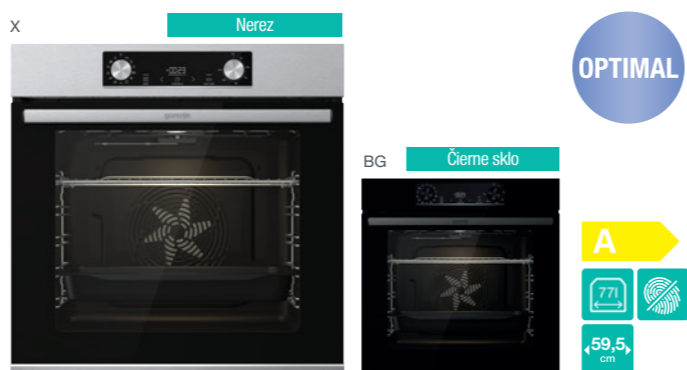

gorenje Vstavaná multifunkčná rúra
BO6737E02X // BO6737E02BG

HomeMADE® rúra s objemom 77 l • IconLed dotykové programovacie hodiny • Zasúvacie gombíky pre nastavenie ohrevu a teploty • 12 spôsobov ohrevu • Teplotný rozsah 50–300 °C • PerfectGrill dvojité grilovacie teleso • **SoftOpen a GentleClose záves dverí** (BO6737E02X) • **AirFry** program pre zdravé fritovanie • **FrozenBake** program pre hotové a mrazené jedlá • **GentleBake** program pre pomalé pečenie • Program **Pizza 300 °C** • **Automatické gratinovanie** • Rýchly predohrev rúry • Funkcia časovač s auto vypnutím (dĺžka varenia, odložený štart), minútka • Dvierka rúry 2 sklá a 1 reflexná vrstva • AquaClean čistenie rúry vodou • Energetická trieda A • Príkon 3,5 kW • Rozmery (vxšxh) 59,5 x 59,5 x 56,4 cm

DODÁVANÉ PRÍSLUŠENSTVO: 1 hlboký smaltovaný plech, rošt rúry, drôtený vodidlá plechov

X Kód: 738418 EAN: 3838782503498
BG Kód: 738419 EAN: 3838782503504