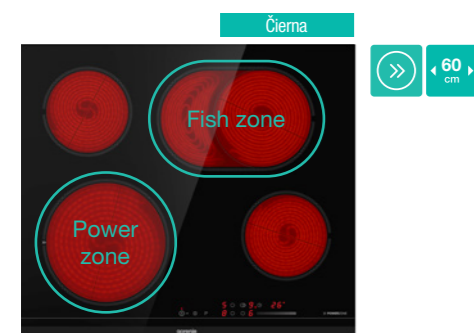

VARTE S RADOŠŤOU

Nová generácia sklokeramických varných platní ponúka množstvo funkcií pre rýchle, praktické a úsporné varenie. Varné platne sú dokonale ploché a odolné voči nárazom a oderu. Vďaka svojej lepšej tepelnej vodivosti sú ekonomickjšie v porovnaní s klasickými elektrickými varnými platňami. Dotykové ovládanie platne zaručuje jednoduchú údržbu, takže ich hravo udržíte v bezchybnej čistote.

✓
Lahké čistenie
Lahké ovládanie teploty

gorenje Sklokeramická vstavaná platňa
ECS648BCSC

Dotykové ovládanie **SliderTouch** • 4 HiLight varné zóny – 1x Ø 21 cm, 2,1/3 kW, 2x Ø 14,5 cm, 1,2 kW, 1x 17x26,5 cm, 1,5/2,4 kW • Skosená predná fazeta • **PowerZone** (predná ľavá zóna) zvyší výkon zóny až o 25 % • **StopGo** dočasné zastavenie varenia • **StayWarm** ohrieva/udržiava pokrm teplý pri konštantnej teplote 70 °C • **FishZone** zväčší zónu na oválnu • **Časovač** (max. 99 min.) s auto vypnutím • Detský zámok ovládania • Ukazovateľ zvyškového tepla • Príkon 6,9 kW • Elektrické pripojenie 400 V • Rozmery (vxšxh) 5,4 x 60 x 52 cm
Kód: 730277 EAN: 3838782098680