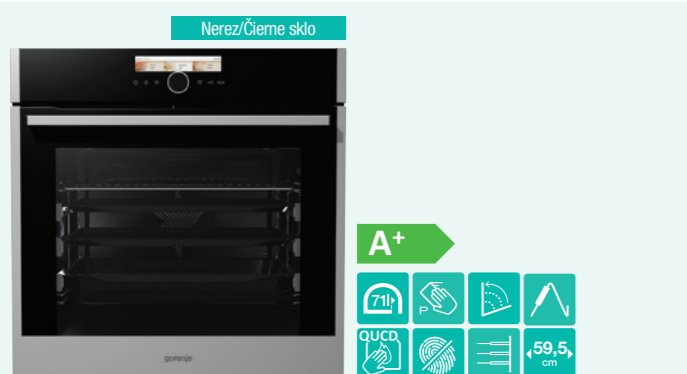

gorenje Vstavaná multifunkčná pyrolitická rúra **899 €**
BOP798S54X

HomeMADE® rúra s objemom 71 l • **ProCook programovací modul v slovenskom jazyku** • 3 režimy pečenia/nastavenia: automatický, profesionálny, vlastný • 17 spôsobov ohrevu • **AUTO programy** • Teplotný rozsah 30 – 300 °C • **Elektronický termostat** • PerfectGrill dvojité grilovacie teleso • **GentleClose** tlmené zatváranie dvierok • **STEPBake** viacfázové pečenie • **Multiflow 360°** rovnomerná cirkulácia vzduchu • Funkcie: **gratinovanie**, **rýchly predohrev**, **rozmrazovanie**, **ohrievanie jedla/tanierov, šabat** • Funkcia časovač s auto vypnutím (dĺžka varenia, odložený štart), minútka • **Možnosť personalizácie nastavení (čas, zvuk, displej)** • **PyroClean** samočistenie rúry • Detský zámok ovládania • Ultra chladné dvierka rúry (4 sklá, 2 reflexné vrstvy) • Elektrické pripojenie 230 V • Príkon 3,4 kW • Energetická trieda A+ • Rozmery (vxšxh) 59,5 x 59,5 x 56,4 cm

DODÁVANÉ PRÍSLUŠENSTVO: 1 hlboký smaltovaný plech, 2 plytké smaltované plechy, rošt rúry, výšuvné teleskopické lišty na 3 úrovniach, termosonda

Kód: 730141 EAN: 3838782093708