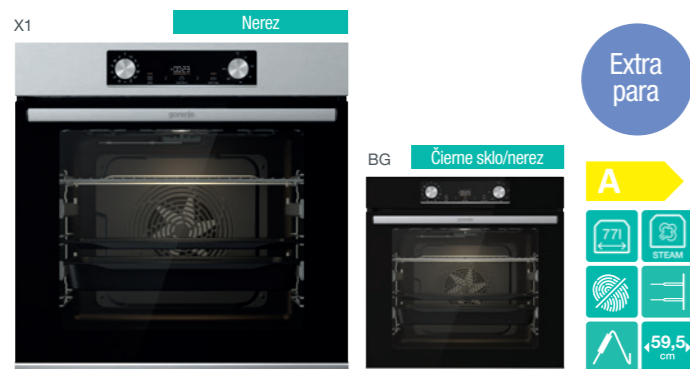

gorenje Vstavaná multifunkčná rúra
BOS6737E09X1 // BOSX6737E09BG*

HomeMADE® rúra s objemom 77 l • IconLed dotykové programovacie hodiny • Zasúvacie gombíky pre nastavenie ohrevu a teploty • 12 spôsobov ohrevu • Teplotný rozsah 50–300 °C • PerfectGrill dvojité grilovacie teleso • **SoftOpen a GentleClose záves dverí** • ExtraSteam pečenie v pare • **AirFry** program pre zdravé fritovanie • **FrozenBake** program pre hotové a mrazené jedlá • **GentleBake** program pre pomalé pečenie • Program **Pizza 300 °C** • **Automatické gratinovanie** • Rýchly predohrev rúry • Funkcia časovač s auto vypnutím (dĺžka varenia, odložený štart), minútka • Dvierka rúry 2 sklá a 1 reflexná vrstva • AquaClean čistenie rúry vodou • **CataClean katalytický kryt ventilátora** • Energetická trieda A • Príkon 3,5 kW • Rozmery (vxšxh) 59,5 x 59,5 x 56,4 cm

DODÁVANÉ PRÍSLUŠENSTVO: 1 hlboký smaltovaný plech, 1 plytký smaltovaný plech, rošt rúry, teleskopický výsuv (2 úrovne), termosonda
X1 Kód: 740390 EAN: 3838782614613
BG Kód: 738417 EAN: 3838782503481