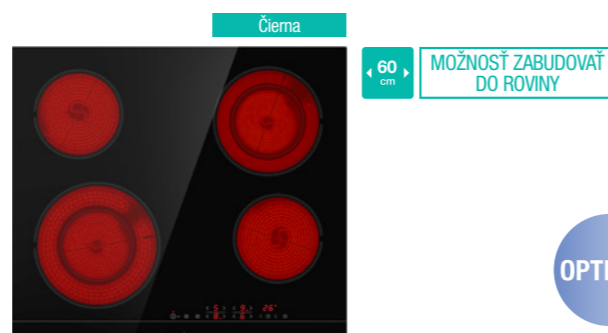

299 €

VARTE S RADOŠŤOU

Nová generácia sklokeramických varných platní ponúka množstvo funkcií pre rýchle, praktické a úsporné varenie. Varné platne sú dokonale ploché a odolné voči nárazom a oderu. Vďaka svojej lepšej tepelnej vodivosti sú ekonomickjšie v porovnaní s klasickými elektrickými varnými platňami. Dotykové ovládanie platne zaručuje jednoduchú údržbu, takže ich hravo udržíte v bezchybnej čistote.

✓
Lahké čistenie
Lahké ovládanie teploty

gorenje Sklokeramická vstavaná platňa
ECS648BCSC

Dotykové ovládanie **SliderTouch** • 4 HiLight varné zóny – 1x Ø 21 cm, 2,1/3 kW, 2x Ø 14,5 cm, 1,2 kW, 1x 17x26,5 cm, 1,5/2,4 kW • Skosená predná fazeta • **PowerZone** (predná ľavá zóna) zvyší výkon zóny až o 25 % • **StopGo** dočasné zastavenie varenia • **StayWarm** ohrieva/udržiava pokrm teplý pri konštantnej teplote 70 °C • **FishZone** zväčší zónu na oválnu • **Časovač** (max. 99 min.) s auto vypnutím • Detský zámok ovládania • Ukazovateľ zvyškového tepla • Príkon 6,9 kW • Elektrické pripojenie 400 V • Rozmery (vxšxh) 5,4 x 60 x 52 cm
Kód: 730277 EAN: 3838782098680