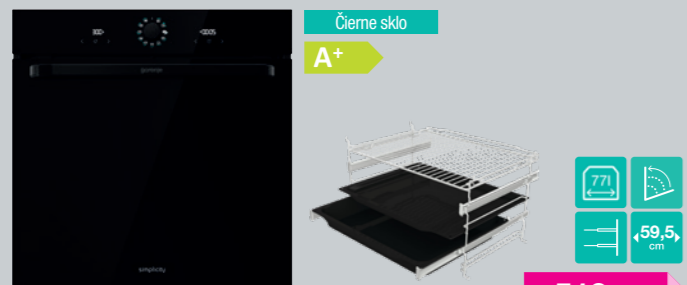

gorenje Vstavaná multifunkčná rúra
BOS6737SYB

HomeMADE® rúra s objemom 77 l • IconLed dotykové programovacie hodiny • Centrálne gombíky pre výber typu ohrevu s LED indikátormi • 11 spôsobov ohrevu • Teplotný rozsah 50–300 °C • **PerfectGrill** dvojité grilovacie teleso • **SoftOpen a GentleClose** záves dverí • **ExtraSteam** pečenie v pare • **AirFry** program pre zdravé fritovanie • **GentleBake** program pre pomalé pečenie • **Automatické gratinovanie** • Rýchly predohrev rúry • Funkcia časovač s auto vypnutím (*dĺžka varenia, odložený štart*), minútka • Dvierka rúry 2 sklá a 1 reflexná vrstva • **AquaClean** čistenie rúry vodou • Energetická trieda A • Príkon 3,5 kW • Rozmery (vxšxh) 59,5 x 59,5 x 56,4 cm

DODÁVANÉ PRÍSLUŠENSTVO: 1 hlboký smaltovaný plech, 1 plytký smaltovaný plech, rošt rúry, teleskopický výsuv (2 úrovne)

Kód: 740947 EAN: 3838782646263