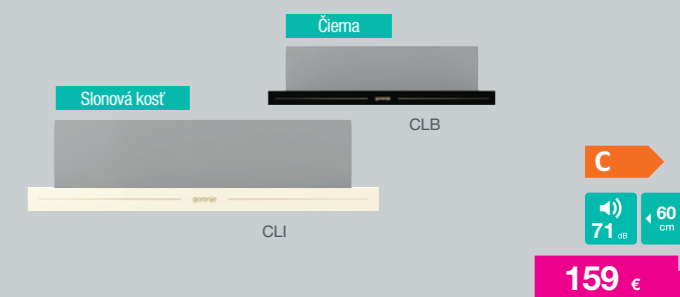

gorenje Vstavaný výsuvný odsávač pár
BHP62CLI // BHP62CLB
Gorenje Classico kolekcia

Tlačidlové ovládanie • 3 stupne výkonu • Maximálny výkon pri odťahu 435 m³/h • Maximálny výkon pri recirkulácii 215 m³/h • Odťah alebo recirkulácia • Pre recirkuláciu dokúpte 1x UF, kód 716845 • Priemer odťahu 150 mm • 2x LED osvetlenie, celkový výkon 6 W • **Umývateľný hliníkový filter s polyuretánovou penou** • Spätná klapka 150 mm • Max. úroveň hluku 71 dB(A) re 1 pW • Ročná spotreba energie 41,7 kWh • Elektrické pripojenie 230 V • Prikon 0,14 kW • Energetická trieda C • Rozmery (vxšxh) 17 x 60 x 31,5 cm

BHP62CLI kód: 731612 EAN: 3838782146183
BHP62CLB kód: 731613 EAN: 3838782146244