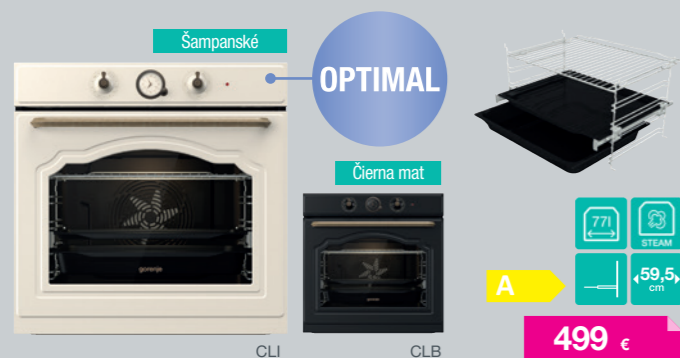

VARENIE S VÁŠŇOU

Kuchyňa je posvätné miesto lásky a vášne k životu. Je to miesto, kde vytvárame chutné a originálne chute našich životov. Dobrá kuchyňa je recept na sladký a vášnivý život. To stelesňuje kolekcia kuchynských spotrebičov Gorenje Classico, dostupná vo farbe slonovej kosti alebo matnej čiernej.

Pod'te znovu prežiť kulinárske príbehy minulosti.

gorenje Vstavaná multifunkčná rúra
BOS67372CLI // BOS67372CLB
Gorenje Classico kolekcia

HomeMADE® rúra s objemom 77 l • Elektronické programovacie hodiny s analógovým displejom • Ergonomické gombíky pre nastavenie ohrevu a teploty • 12 spôsobov ohrevu • Teplotný rozsah 50–300 °C • PerfectGrill dvojité grilovacie teleso • **SoftOpen** a **GentleClose záves dveri** • ExtraSteam pečenie v pare • **AirFry** program pre zdravé fritovanie • **FrozenBake** program pre hotové a mrazené jedlá • **GentleBake** program pre pomalé pečenie • Program **Pizza 300 °C** • **Automatické gratinovanie** • Rýchly predohrev rúry • Funkcia časovač s auto vypnutím (dĺžka varenia, odložený štart), minútka • Dvierka rúry 2 sklá a 1 reflexná vrstva • AquaClean čistenie rúry vodou • **CataClean katalytický kryt ventilátora** • Energetická trieda A • Prikon 3,5 kW • Rozmery (vxšxh) 59,5 x 59,5 x 56,4 cm

DODÁVANÉ PRÍSLUŠENSTVO: 1 hlboký smaltovaný plech, 1 plytký smaltovaný plech, rošt rúry, teleskopický výsuv s klik systémom (1 úroveň)

BOS67372CLI kód: 740236 EAN: 3838782613746
BOS67372CLB kód: 740237 EAN: 3838782613753