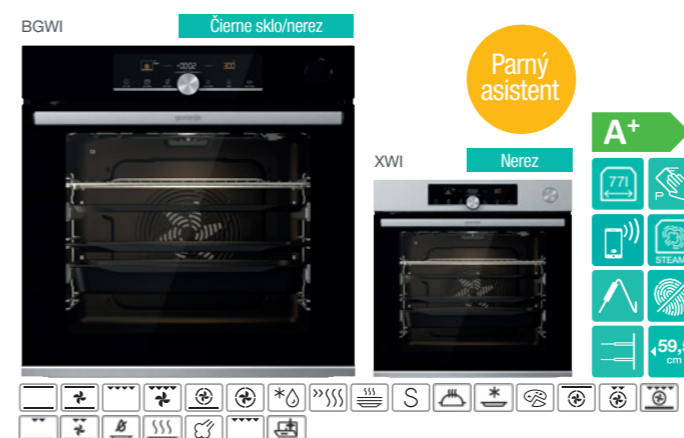

1 079 €

HomeMADE® rúra s objemom 50 l • **ProCook programovací modul v slovenskom jazyku** • 4 režimy pečenia/nastavenia: automatický, profesionálny, mikrovlnný, vlastný • 18 spôsobov ohrevu • **AUTO programy** • Teplotný rozsah 30 - 250 °C • **Elektronický termostat** • **PerfectGrill** dvojité grilovacie teleso • **STEPBake** viacfázové pečenie • **Multiflow 360°** rovnomerná cirkulácia vzduchu • **Invertorová technológia** výroby mikrovln • **Stirrer technológia** distribúcia mikrovln • Funkcie: **gratinovanie**, **rýchly predohrev**, **rozmrazovanie**, **ohrievanie jedla/tanierov**, **šabat** • Funkcia časovač s auto vypnutím (dĺžka varenia, odložený štart), minútka • **Pečenie na viacerých plechoch súčasne** • **Možnosť personalizácie nastavení** (jazyk, čas, zvuk, displej) • Detský zámok ovládania • **Trojité zasklenie dvierok s ochranou mriežkou** • Mikrovlnný výkon 1000 W • Elektrické pripojenie 230 V • Príkon 3 kW • Rozmery (vxšxh) 45,5 x 59,5 x 54,6 cm

gorenje Vstavaná multifunkčná pyrolitická rúra **799 €**
BPSAX6747A08BGWI // BPSA6747A08XWI

HomeMADE® rúra s objemom 77 l • **Integrovaná WiFi, pripojenie cez aplikáciu ConnectLife** • IconLed+ dotykové programovacie hodiny so zobrazením teploty a spôsobu ohrevu • 22 spôsobov ohrevu • Teplotný rozsah 30–300 °C • PerfectGrill dvojité grilovacie teleso • **SoftOpen a GentleClose záves dverí** • **SteamAssist parný asistent** • Objem nádrčky na vodu 0,13 l • **StepBake krokové pečenie** • 22 automatických programov pečenia • režimy pečenia **AirFry** zdravé fritovanie, **FrozenBake** pre hotové a mrazené jedlá, **GentleBake** pre pomalé pečenie, program **Pizza 300 °C** • **Automatické gratinovanie** • Rýchly predohrev rúry • Funkcia časovač s auto vypnutím (dĺžka varenia, odložený štart), minútka • Ultra chladné dvierka rúry 4 sklá a 1 reflexná vrstva • Dvojité osvetlenie rúry • **Pyrolitické samočistenie rúry** • Energetická trieda A+ • Príkon 3,5 kW • Rozmery (vxšxh) 59,5 x 59,5 x 56,4 cm