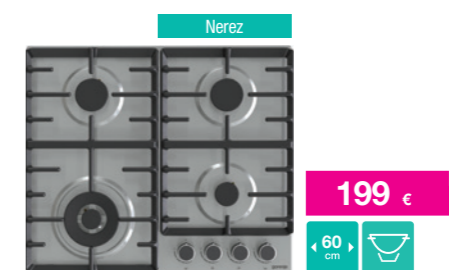

gorenje Plynová vstavaná platňa
GW642ABX

Ergonomické ovládacie gombíky • 4 plynové horáky - 2x Ø 7,35 cm, 1,8 kW, 1x Ø 5,37 cm, 1,05 kW, Ø 12,3 cm, 3,5 kW • **Dvojitý WOK horák** • **Integrované elektrické zapalovanie horákov** • **Poistky plameňa horákov** • **Liatinové mriežky** • Pribalené trysky na PB • Elektrické pripojenie 230 V • Rozmery (vxšxh) 13 x 60 x 52 cm
Kód: 737660 EAN: 3838782467158