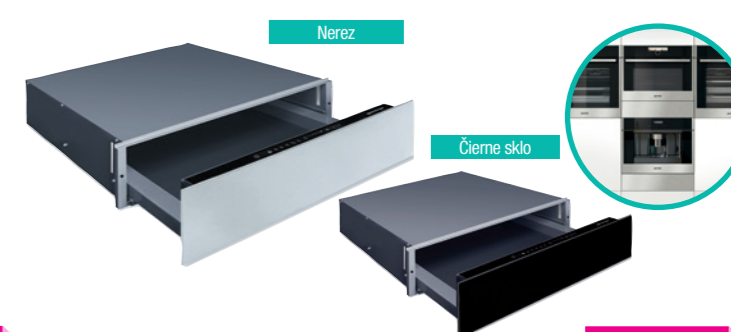

gorenje Ohrevná zásuvka
WD1410X // WD1410BG

Dotykové ovládanie • Využitelný objem 19,8 l • Kapacita 6 súprav riadu alebo 20 tanierov s priemerom 28 cm alebo 80 šálok na espresso alebo 40 šálok na čaj • **6 automatických režimov ohrevu - nahrievanie tanierov, šálok, udržiavanie teplého jedla, príprava jogurtov, rozmrazovanie** • Nastaviteľná teplota ohrevu 40–80 °C (v krokoch po 10 °C) • Nastaviteľný čas ohrevu 1–4 hod. (v krokoch po 1 hod.) • Automatické vypnutie • Ohrievanie horúcim vzduchom s ventilátorom • Teleskopické pojazdy pre jednoduché vysunutie • **Tímené zatváranie** • Detský zámok ovládania • Elektrické pripojenie 230 V • Príkon 0,41 kW • Rozmery (vxšxh) 14 x 59,5 x 56 cm

WD1410X Kód: 466188 EAN: 3838942104787
WD1410BG Kód: 466191 EAN: 3838782016783

gorenje Vstavaná mikrovlnná rúra
BMI251SG2WG

Dotykové ovládanie • Časový displej s možnosťou vypnutia • Objem 25 l • Nerezový interiér • Mikrovlnný ohrev + gril Quartz • **15 prednastavených AUTO programov** • Rýchle a automatické rozmrazovanie • 2 kombinované režimy ohrevu • **Viackrokové varenie** • Detská poisťka ovládania • Funkcia časovač max. 95 min./minútka • Tichý režim • **AquaClean čistenie rúry vodou** • Výkon mikrovlnný/gril: 900/1000 W • Elektrické pripojenie 230 V • Príkon 1,45 kW • Rozmery (vxšxh) 38,8 x 59,5 x 40,1 cm

DODÁVANÉ PRÍSLUŠENSTVO: otočný sklenený tanier Ø 31,5 cm, grilovací rošt

Kód: 738324 EAN: 3838782498930

gorenje Vstavaná mikrovlnná rúra
BMI201AG1X

Invertorová technológia • Elektronické ovládanie/tlačidlo • Časový displej s možnosťou vypnutia • Objem 20 l • Nerezový interiér • Mikrovlnný ohrev + gril • **15 prednastavených AUTO programov** • Rýchle a automatické rozmrazovanie • 2 kombinované režimy ohrevu • **Viackrokové varenie** • Detská poisťka ovládania • Funkcia časovač max. 95 min./minútka • Tichý režim • **AquaClean čistenie rúry vodou** • Výkon mikrovlnný/gril: 800/1000 W • Elektrické pripojenie 230 V • Príkon 1,45 kW • Rozmery (vxšxh) 38,8 x 59,5 x 34,4 cm

DODÁVANÉ PRÍSLUŠENSTVO: otočný sklenený tanier Ø 24,5 cm, grilovací rošt

Kód: 738289 EAN: 3838782498299