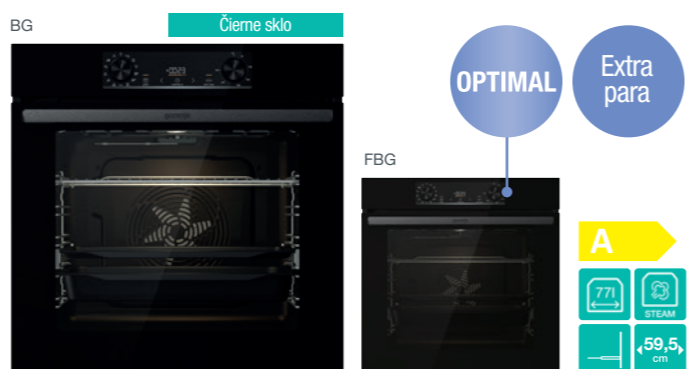

gorenje Vstavaná multifunkčná rúra
BOS6737E13BG // BOS6737E06FBG*

HomeMADE® rúra s objemom 77 l • IconLed dotykové programovacie hodiny • Zasúvacie gombíky pre nastavenie ohrevu a teploty • 12 spôsobov ohrevu • Teplotný rozsah 50–300 °C • PerfectGrill dvojité grilovacie teleso • **SoftOpen a GentleClose záves dverí** • ExtraSteam pečenie v pare • **AirFry** program pre zdravé fritovanie • **FrozenBake** program pre hotové a mrazené jedlá • **GentleBake** program pre pomalé pečenie • Program **Pizza 300 °C** • **Automatické gratinovanie** • Rýchly predohrev rúry • Funkcia časovač s auto vypnutím (dĺžka varenia, odložený štart), minútka • Dvierka rúry 2 sklá a 1 reflexná vrstva • AquaClean čistenie rúry vodou • Energetická trieda A • Príkon 3,5 kW • Rozmery (vxšxh) 59,5 x 59,5 x 56,4 cm

DODÁVANÉ PRÍSLUŠENSTVO: 1 hlboký smaltovaný plech, 1 plytký smaltovaný plech, rošt rúry, teleskopický výsuv 1 úroveň (BOS6737E13BG klik systém) termosonda (len model BOS6737E13BG)

BOS6737E13BG Kód: 738415 EAN: 3838782503467
BOS6737E06FBG Kód: 739547 EAN: 3838782555893