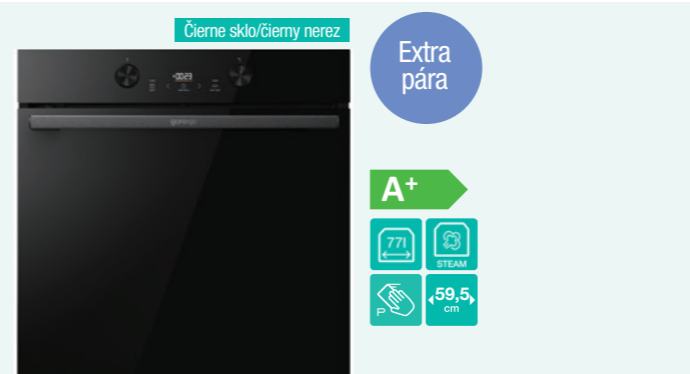

gorenje Vstavaná multifunkčná pyrolitická rúra **529 €**
BPS6737E04DBG

HomeMADE® rúra s objemom 77 l • IconLed dotykové programovacie hodiny • Zasúvacie gombíky pre nastavenie ohrevu a teploty • 12 spôsobov ohrevu • Teplotný rozsah 50–300 °C • PerfectGrill dvojité grilovacie teleso • **SoftOpen a GentleClose záves dverí** • **ExtraSteam** pečenie v pare • **AirFry** program pre zdravé fritovanie • **FrozenBake** program pre hotové a mrazené jedlá • **GentleBake** program pre pomalé pečenie • Program **Pizza 300 °C** • **Automatické gratinovanie** • Rýchly predohrev rúry • Funkcia časovač s auto vypnutím (dĺžka varenia, odložený štart), minútka • Ultra chladné dvierka rúry 4 sklá a 1 reflexná vrstva • **Pyrolitické samočistenie rúry** • Energetická trieda A+ • Príkon 3,5 kW • Rozmery (vxšxh) 59,5 x 59,5 x 56,4 cm

DODÁVANÉ PRÍSLUŠENSTVO: 1 hlboký smaltovaný plech, 2 plytké smaltované plechy, rošt rúry, drôtené vodidlá plechov

Kód: 743231 EAN: 3838782755217