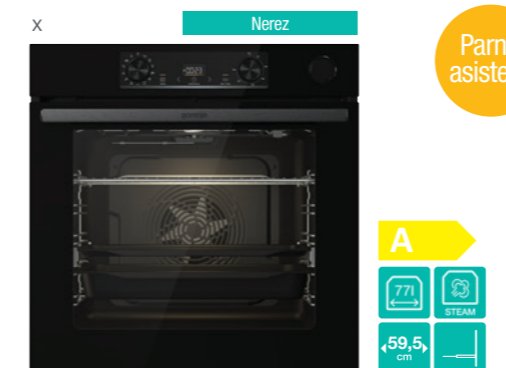

Parný asistent

gorenje Vstavaná multifunkčná rúra
BSA6737E15BG

519 €

HomeMADE® rúra s objemom 77 l • IconLed dotykové programovacie hodiny • Zasiľacie gombíky pre nastavenie ohrevu a teploty • 12 spôsobov ohrevu • Teplotný rozsah 50–300 °C • PerfectGrill dvojité grilovacie teleso • **SoftOpen a GentleClose záves dverí** • **SteamAssist parný asistent** • Objem nádržky na vodu 0,13 l • **AirFry** program pre zdravé fritovanie • **FrozenBake** program pre hotové a mrazené jedlá • **GentleBake** program pre pomalé pečenie • Program **Pizza 300 °C** • **Automatické gratinovanie** • Rýchly predohrev rúry • Funkcia časovač s auto vypnutím (dĺžka varenia, odložený štart), minútka • Dvierka rúry 2 sklá a 1 reflexná vrstva • AquaClean čistenie rúry parou • **CataClean katalytický kryt ventilátora** • Energetická trieda A • Prikon 3,5 kW • Rozmery (vxšxh) 59,5 × 59,5 × 56,4 cm

DODÁVANÉ PRÍSLUŠENSTVO: 1 hlboký smaltovaný plech, 1 smaltovaný **perforovaný** plech, rošt rúry, teleskopický výsuv s klik systémom (1 úroveň)

Kód: 738586 EAN: 3838782512599