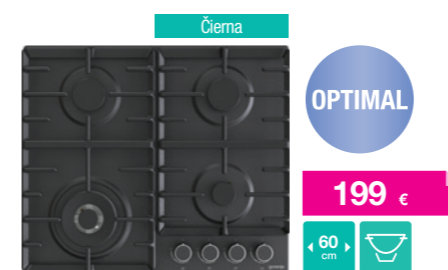

✓
Vysoký výkon
Okamžitá regulácia
Bezpečná prevádzka

gorenje Plynová vstavaná platňa – tvrdené sklo
GT642AXW

Ergonomické ovládacie gombíky • 4 plynové horáky - 2x Ø 7,35 cm, 1,8 kW, 1x Ø 5,37 cm, 1,05 kW, Ø 9,85 cm, 3 kW • **Integrované elektrické zapalovanie horákov** • **Poistky plameňa horákov** • **Liatinové mriežky** • Pribalené trysky na PB • Elektrické pripojenie 230 V • Rozmery (vxšxh) 13,6 x 60 x 52 cm
Kód: 737671 EAN: 3838782467257

gorenje Plynová vstavaná platňa – tvrdené sklo
GT642AB

Ergonomické ovládacie gombíky • 4 plynové horáky - 2x Ø 7,35 cm, 1,8 kW, 1x Ø 5,37 cm, 1,05 kW, Ø 9,85 cm, 3 kW • **Integrované elektrické zapalovanie horákov** • **Poistky plameňa horákov** • **Liatinové mriežky** • Pribalené trysky na PB • Elektrické pripojenie 230 V • Rozmery (vxšxh) 13,6 x 60 x 52 cm
Kód: 737669 EAN: 3838782467233