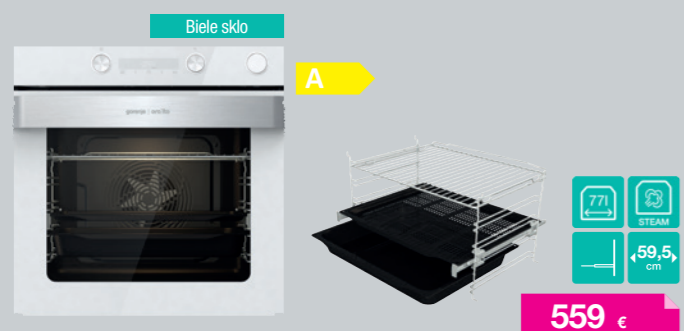

MAGICKÁ JEDNODUCHOSŤ. JEDNODUCHÁ KRÁSA.

Podstatou kolekcie kuchynských spotrebičov Gorenje Ora Īto je „Simplexita“, tj. spojenie jednoduchosti a komplexnosti. Dizajn spotrebičov je nadčasový a minimalistický, v prevedení bieleho alebo čierneho skla. Spotrebiče disponujú tým najlepším, čo technológie ponúkajú.

Užite si nadčasovú dokonalosť unikátneho dizajnu.

gorenje Vstavaná multifunkčná rúra
BSA6737ORAW

HomeMADE® rúra s objemom 77 l • IconLed dotykové programovacie hodiny • Zasuviacie gombíky pre nastavenie ohrevu a teploty • 12 spôsobov ohrevu • Teplotný rozsah 50–300 °C • PerfectGrill dvojité grilovacie teleso • **SoftOpen a GentleClose záves dverí** • **SteamAssist parný asistent** • Objem nádržky na vodu 0,13 l • **AirFry** program pre zdravé fritovanie • **FrozenBake** program pre hotové a mrazené jedlá • **GentleBake** program pre pomalé pečenie • Program **Pizza 300 °C** • **Automatické gratinovanie** • Rýchly predohrev rúry • Funkcia časovač s auto vypnutím (dĺžka varenia, odložený štart), minútka • Dvierka rúry 2 sklá a 1 reflexná vrstva • AquaClean čistenie rúry vodou • CataClean katalytický kryt ventilátora • Energetická trieda A • Príkon 3,5 kW • Rozmery (vxšxh) 59,5 x 59,5 x 56,4 cm

DODÁVANÉ PRÍSLUŠENSTVO: 1 hlboký smaltovaný plech, 1 smaltovaný perforovaný plech, rošt rúry, teleskopický výsuv s klik systémom (1 úroveň)

Kód: 740239 EAN: 3838782613678