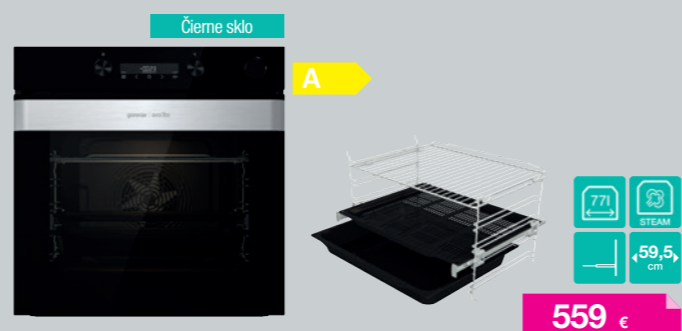

gorenje Vstavaná multifunkčná rúra
BSA6737ORAB

HomeMADE® rúra s objemom 77 l • IconLed dotykové programovacie hodiny • Zasuviacie gombíky pre nastavenie ohrevu a teploty • 12 spôsobov ohrevu • Teplotný rozsah 50–300 °C • PerfectGrill dvojité grilovacie teleso • **SoftOpen a GentleClose záves dverí** • **SteamAssist parný asistent** • Objem nádržky na vodu 0,13 l • **AirFry** program pre zdravé fritovanie • **FrozenBake** program pre hotové a mrazené jedlá • **GentleBake** program pre pomalé pečenie • Program **Pizza 300 °C** • **Automatické gratinovanie** • Rýchly predohrev rúry • Funkcia časovač s auto vypnutím (dĺžka varenia, odložený štart), minútka • Dvierka rúry 2 sklá a 1 reflexná vrstva • AquaClean čistenie rúry vodou • CataClean katalytický kryt ventilátora • Energetická trieda A • Príkon 3,5 kW • Rozmery (vxšxh) 59,5 x 59,5 x 56,4 cm

DODÁVANÉ PRÍSLUŠENSTVO: 1 hlboký smaltovaný plech, 1 smaltovaný perforovaný plech, rošt rúry, teleskopický výsuv s klik systémom (1 úroveň)

Kód: 740238 EAN: 3838782613661