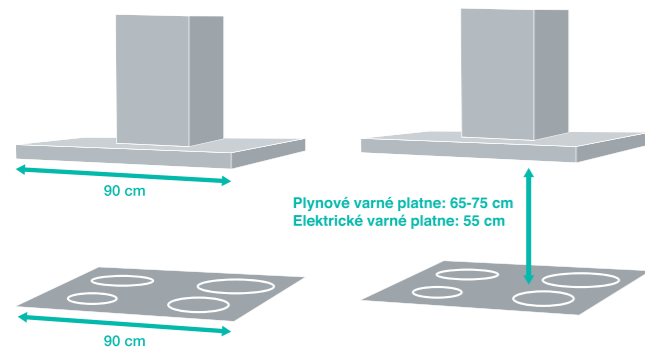

POMOCNÁ RUKA ZHORA

Odsávač pár je nenahraditeľným prvkom každej kuchyne, ako pre estetiku, tak použiteľnosť. Pri výbere kvalitného odsávača pár sú kľúčovými informáciami výkon odsávania, ktorý vám povie, koľko vzduchu zariadenie odsaje za hodinu a hlučnosť. Na základe intenzity používania by mal byť odsávač schopný počas jednej hodiny vymeniť vzduch v miestnosti 5 až 10x.

62 dB B

gorenje Priestorový odsávač pár IHR443E6X

499 €

Dotykové ovládanie • 4 stupne výkonu • Maximálny výkon pri odťahu 430 m³/h, s **PowerBoost** funkciou 645 ³/h • Maximálny výkon pri recirkulácii 320 m³/h • Funkcia časovač • Perimetrické odsávanie • Odťah alebo recirkulácia • Pre recirkuláciu dokúpte 1x UF, 180178 • Možnosť dokúpiť recirkulačnú sadu, kód 283736 • Priemer odťahu 150 mm • 4x LED osvetlenie, celkový výkon 16 W • Umývateľný hliníkový filter • Spätná klapka 150 mm • Max. úroveň hluku 62 dB(A)re 1 pW • Ročná spotreba energie 66,8 kWh • Elektrické pripojenie 230 V • Príkon 0,28 kW • Energetická trieda B • Rozmery (vxšxh) 65 x 39,2 x 39,2 cm • Min./Max. výška komína 25/55 cm

Kód: 739054 EAN: 3838782534799