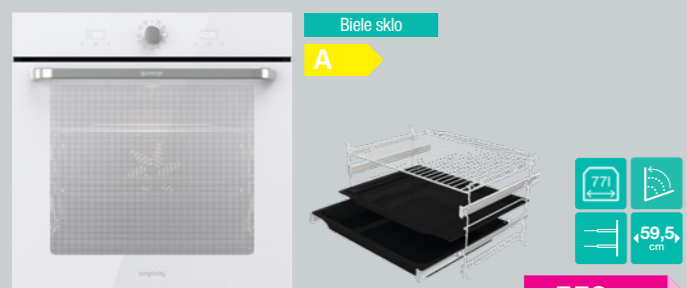

UŽ ŽIADNA DRÁMA S NOVÝMI DOMÁCIMI SPOTREBIČMI.

Zjednodušte si život, aj keď býva niekedy dramatický.

Dokonale navrhnuté spotrebiče kolekcie Gorenje Simplicity v prevedení bieleho a čierneho skla sú navrhnuté tak, aby umožnili vyniknúť individuálnemu dizajnu obytného priestoru a zároveň rešpektovali každého jednotlivca.

gorenje Vstavaná multifunkčná rúra
BOS6737SYW

HomeMADE® rúra s objemom 77 l • IconLed dotykové programovacie hodiny • Centrálne gombíky pre výber typu ohrevu s LED indikátormi • 11 spôsobov ohrevu • Teplotný rozsah 50–300 °C • **PerfectGrill** dvojité grilovacie teleso • **SoftOpen a GentleClose** záves dverí • **ExtraSteam** pečenie v pare • **AirFry** program pre zdravé fritovanie • **GentleBake** program pre pomalé pečenie • **Automatické gratinovanie** • Rýchly predohrev rúry • Funkcia časovač s auto vypnutím (*dĺžka varenia, odložený štart*), minútka • Dvierka rúry 2 sklá a 1 reflexná vrstva • **AquaClean** čistenie rúry vodou • Energetická trieda A • Príkon 3,5 kW • Rozmery (vxšxh) 59,5 x 59,5 x 56,4 cm

DODÁVANÉ PRÍSLUŠENSTVO: 1 hlboký smaltovaný plech, 1 plytký smaltovaný plech, rošt rúry, teleskopický výsuv (2 úrovne)

Kód: 740958 EAN: 3838782645624